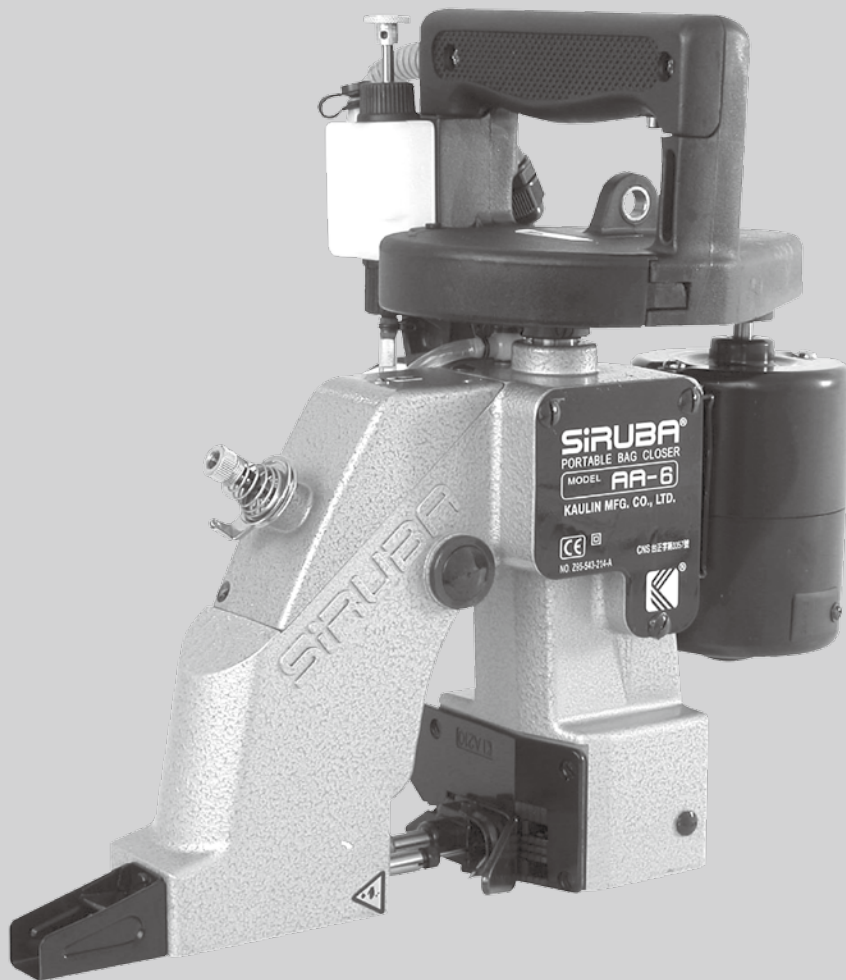

SIRUBA®

銀爺牌工業用縫紉機

INDUSTRIAL SEWING MACHINE

AA

零件圖 PARTS LIST

CE

高林股份有限公司
KAULIN MFG. CO., LTD.

AA