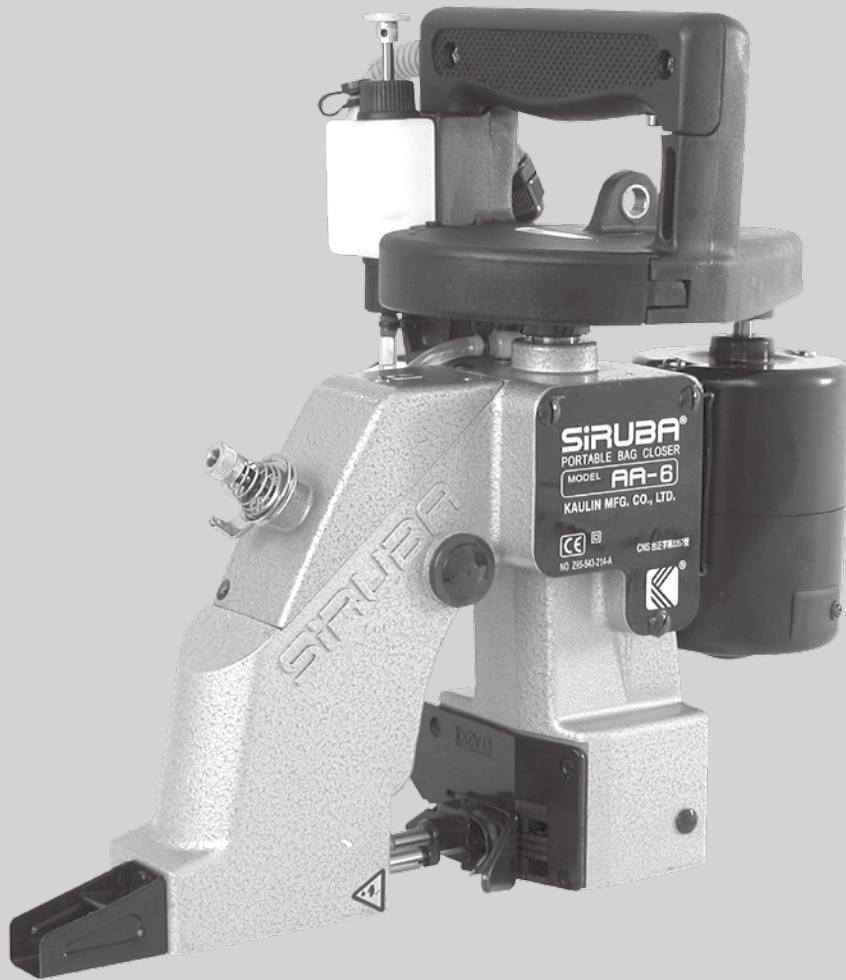

SIRUBA®

銀爺牌工業用縫紉機

INDUSTRIAL SEWING MACHINE

AA

零件圖 PARTS LIST

CE

高林股份有限公司
KAULIN MFG. CO., LTD.

AA