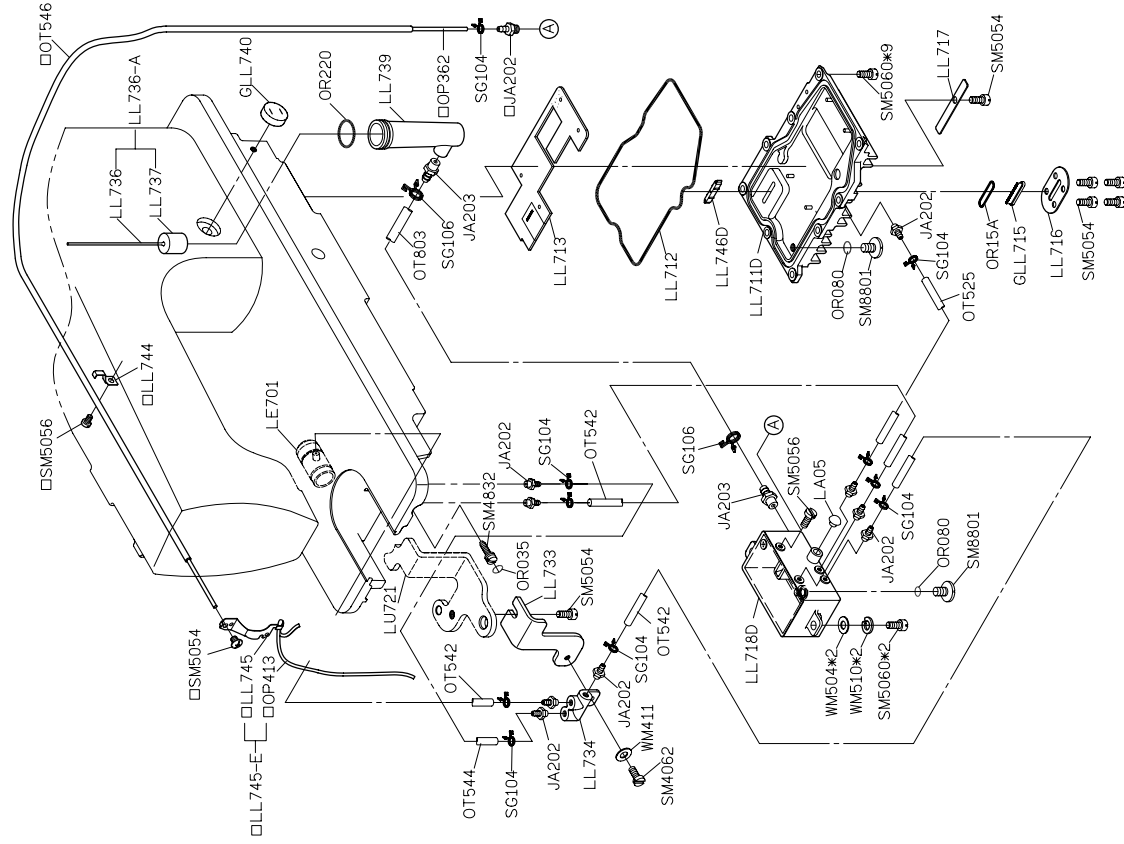

SIRUBA®

銀爺牌工業用縫紉機

INDUSTRIAL SEWING MACHINE

DL889

零件圖 PARTS LIST

CE

高林股份有限公司
KAULIN MFG. CO., LTD.

MODEL 機 型 (微油)	SUB-CLASS 規 格	OPERATING PANEL 操作盒	NEEDLE PLATE 針 板	FEED DOG 送 具	PRESSER FOOT 押 具	HOOK ASM 梭 頭	BOBBIN CASE ASM 梭 殼	BOBBIN 梭 子	NEEDLE 針 號	HAND WHEEL 皮 帶 輪	SHAFT 心 軸	MOTOR 馬 達
DL889-M1A-0	中厚布	田 C60M	E806D	D806D	P701	G121	G202	G303	DB*1#11	LH735D-A	LH749	田T502HE
DL889-M1A-1			E806	D806	P701							
DL889-M1A-2			E807D	D807D	P711							
DL889-M1A-3			E807	D807	P711							
DL889-H1A-0	厚布料	田 C60M	E806D	D806D	P701	G122B	G202	G303	DP*5#19	LH735D-A	LH749	田T502HE
DL889-H1A-1			E806	D806	P701							
DL889-H1A-2			E807D	D807D	P711							
DL889-H1A-3			E807	D807	P711							

規格件表 CONVERSION CHART

MODEL	OPERATING PANEL	NEEDLE PLATE	FEED DOG	PRESSER FOOT	HOOK ASM	BOBBIN CASE ASM	BOBBIN	NEEDLE	HAND WHEEL	SHAFT	MOTOR	
機型 (針棒無抽式)	操作盒	針板	送具	押具	梭頭	梭殼	梭子	針號	皮帶輪	心軸	馬達	
DL889-L2A-0	 操作盒 C60M	E810D	D805D	P701	G121	G202	G303	NS#9	LH735D-A	LH712	ET502HE	
DL889-L2A-1		E810	D805	P701								
DL889-L2A-2		 操作盒 C60M	E806D	D806D	P701	G121	G202	G303	DB*1#11	LH735D-A	ET502HE	
DL889-L2A-3			E806	D806	P701							
DL889-L2-0		 操作盒 C60M	薄布料		中厚布							
DL889-L2-1												
DL889-L2-2												
DL889-L2-3												
DL889-M2A-0	 操作盒 C60M											
DL889-M2A-1												
DL889-M2A-2												
DL889-M2A-3												
DL889-M2-0	 操作盒 C60M											
DL889-M2-1												
DL889-M2-2												
DL889-M2-3												

PARTS LIST FOR LH GROUP

PARTS LIST FOR LL GROUP

FOR DL889 * 薄料 (DL889-LX-X) △ 厚料 (DL889-HX-X) □ FOR 上階車速 ○ 中厚 (DL889-MX-X) □ FOR 階車速

FOR DL889 □ (DL889-XIX-X)

PARTS LIST FOR LL GROUP

PARTS LIST FOR LU GROUP

PARTS LIST FOR LU GROUP

PARTS LIST FOR LU GROUP

註：LU770 置於控制箱內
 田C-60M 置於控制箱內
 田L600B 置於控制箱內

PARTS LIST FOR THREAD STAND GROUP

PARTS LIST FOR LZ GROUP

DL889

高林股份有限公司 KAULIN MFG. CO., LTD.