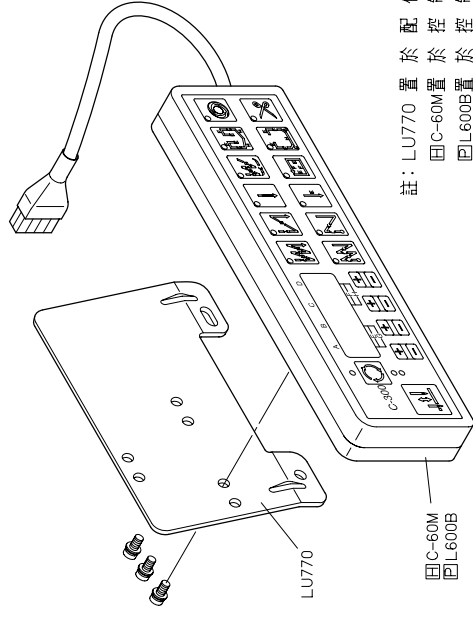

註：LU770 置於控制箱內
田C-60M 置於控制箱內
田L600B 置於控制箱內