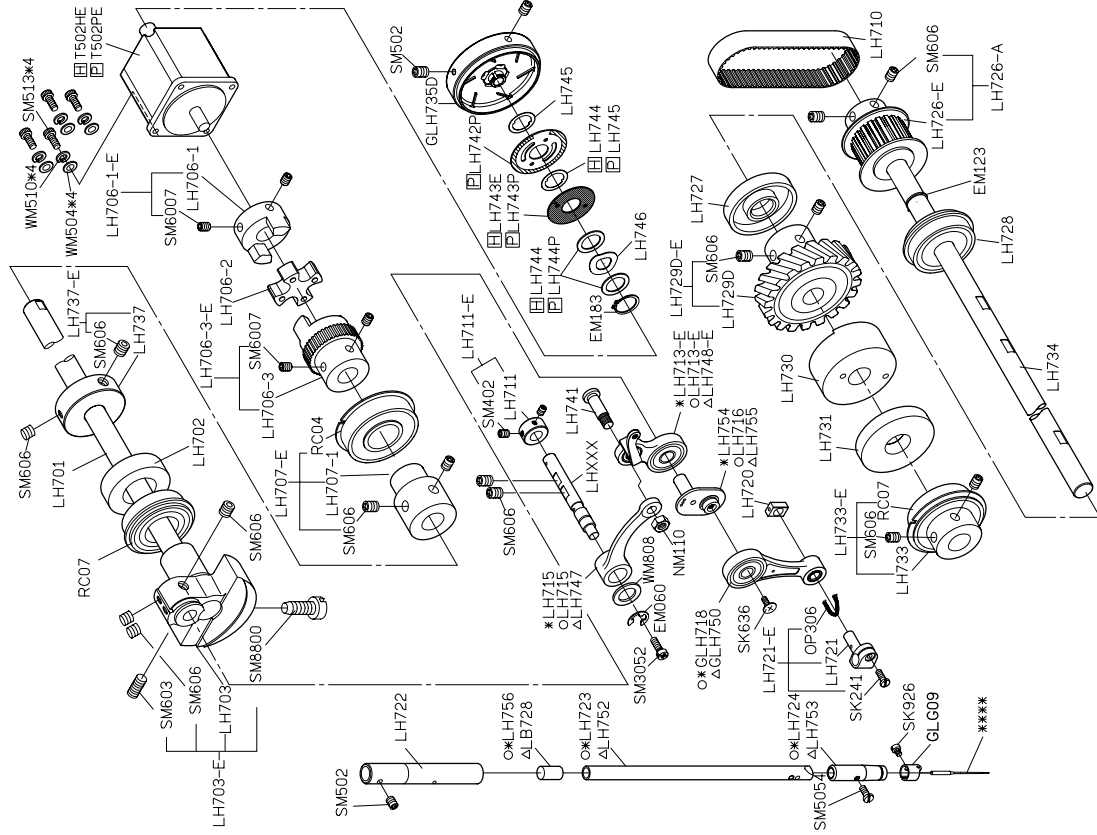

SIRUBA®

銀爺牌工業用縫紉機

INDUSTRIAL SEWING MACHINE

DL889

零件圖 PARTS LIST

CE

高林股份有限公司
KAULIN MFG. CO., LTD.

MODEL 機 型 (微油)	SUB-CLASS 規 格	OPERATING PANEL 操作盒	NEEDLE PLATE 針 板	FEED DOG 送 具	PRESSER FOOT 押 具	HOOK ASM 梭 頭	BOBBIN CASE ASM 梭 殼	BOBBIN 梭 子	NEEDLE 針 號	HAND WHEEL 皮 帶 輪	SHAFT 心 軸	MOTOR 馬 達
DL889-M1A-0	中厚布	田 C60M	E806D	D806D	P701	G121	G202	G303	DB*1#11	LH735D-A	LH749	田T502HE
DL889-M1A-1			E806	D806	P701							
DL889-M1A-2			E807D	D807D	P711							
DL889-M1A-3			E807	D807	P711							
DL889-H1A-0	厚布料	田 C60M	E806D	D806D	P701	G122B	G202	G303	DP*5#19	LH735D-A	LH749	田T502HE
DL889-H1A-1			E806	D806	P701							
DL889-H1A-2			E807D	D807D	P711							
DL889-H1A-3			E807	D807	P711							

規格件表 CONVERSION CHART

MODEL	OPERATING PANEL	NEEDLE PLATE	FEED DOG	PRESSER FOOT	HOOK ASM	BOBBIN CASE ASM	BOBBIN	NEEDLE	HAND WHEEL	SHAFT	MOTOR	
機型 (針棒無抽式)	操作盒	針板	送具	押具	梭頭	梭殼	梭子	針號	皮帶輪	心軸	馬達	
DL889-L2A-0	 操作盒 C60M	E810D	D805D	P701	G121	G202	G303	NS#9	LH735D-A	LH712	ET502HE	
DL889-L2A-1		E810	D805	P701								
DL889-L2A-2		 操作盒 C60M	E806D	D806D	P701	G121	G202	G303	DB*1#11	LH735D-A	ET502HE	
DL889-L2A-3			E806	D806	P701							
DL889-L2-0		 操作盒 C60M	薄布料		中厚布							
DL889-L2-1												
DL889-L2-2												
DL889-L2-3												
DL889-M2A-0	 操作盒 C60M											
DL889-M2A-1												
DL889-M2A-2												
DL889-M2A-3												
DL889-M2-0	 操作盒 C60M											
DL889-M2-1												
DL889-M2-2												
DL889-M2-3												

PARTS LIST FOR LH GROUP

PARTS LIST FOR LL GROUP

FOR DL889 * 薄料 (DL889-LX-X) △ 厚料 (DL889-HX-X) □ FOR 上階車速 ○ 中厚 (DL889-MX-X) □ FOR 階車速

FOR DL889 □ (DL889-XIX-X)

PARTS LIST FOR LL GROUP

PARTS LIST FOR LU GROUP

PARTS LIST FOR LU GROUP

PARTS LIST FOR LU GROUP

註：LU770 置於控制箱內
 田C-60M 置於控制箱內
 田L600B 置於控制箱內

PARTS LIST FOR THREAD STAND GROUP

PARTS LIST FOR LZ GROUP

DL889

高林股份有限公司 KAULIN MFG. CO., LTD.