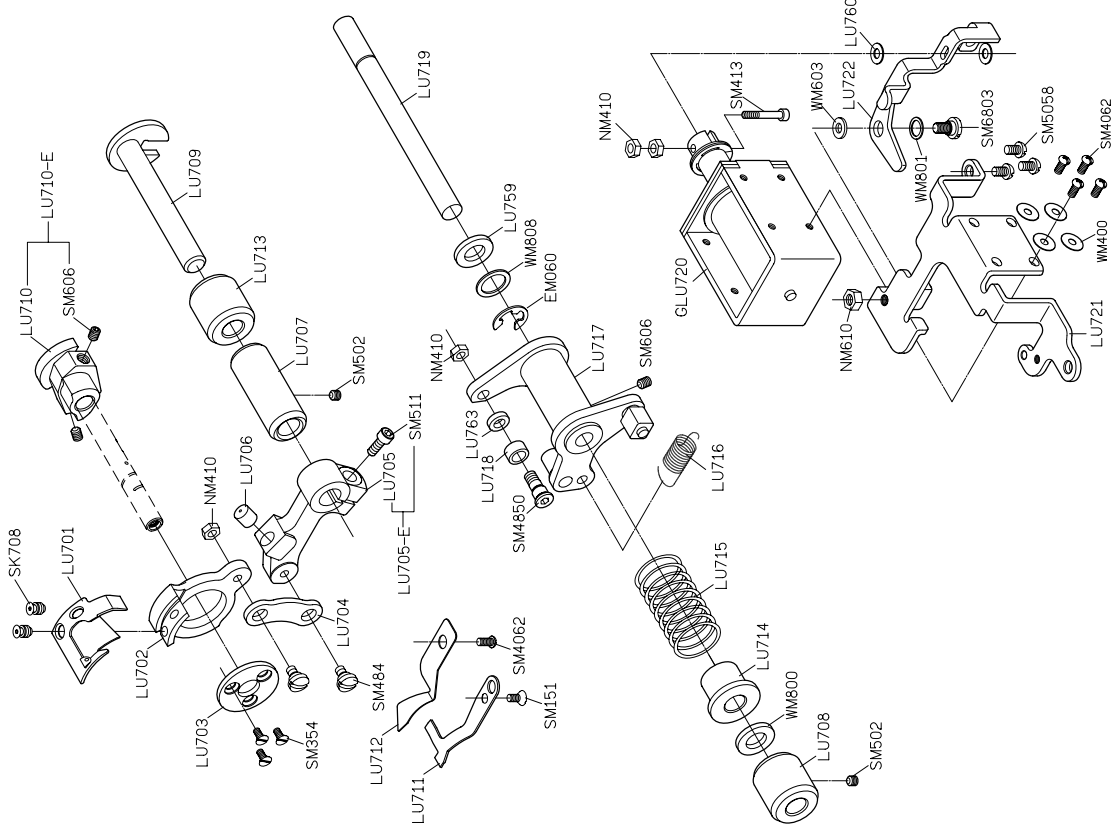

SIRUBA®

銀爺牌工業用縫紉機

INDUSTRIAL SEWING MACHINE

DL889

零件圖 PARTS LIST

CE

高林股份有限公司
KAULIN MFG. CO., LTD.

MODEL 機 型 (微油)	SUB-CLASS 規 格	OPERATING PANEL 操作盒	NEEDLE PLATE 針 板	FEED DOG 送 具	PRESSER FOOT 押 具	HOOK ASM 梭 頭	BOBBIN CASE ASM 梭 殼	BOBBIN 梭 子	NEEDLE 針 號	HAND WHEEL 皮 帶 輪	SHAFT 心 軸	MOTOR 馬 達
DL889-M1A-0	中厚布	田 C60M	E806D	D806D	P701	G121	G202	G303	DB*1#11	LH735D-A	LH749	田T502HE
DL889-M1A-1			E806	D806	P701							
DL889-M1A-2			E807D	D807D	P711							
DL889-M1A-3			E807	D807	P711							
DL889-H1A-0	厚布料	田 C60M	E806D	D806D	P701	G122B	G202	G303	DP*5#19	LH735D-A	LH749	田T502HE
DL889-H1A-1			E806	D806	P701							
DL889-H1A-2			E807D	D807D	P711							
DL889-H1A-3			E807	D807	P711							

規格件表 CONVERSION CHART

MODEL	OPERATING PANEL	NEEDLE PLATE	FEED DOG	PRESSER FOOT	HOOK ASM	BOBBIN CASE ASM	BOBBIN	NEEDLE	HAND WHEEL	SHAFT	MOTOR	
機型 (針棒無抽式)	操作盒	針板	送具	押具	梭頭	梭殼	梭子	針號	皮帶輪	心軸	馬達	
DL889-L2A-0	 操作盒 C60M	E810D	D805D	P701	G121	G202	G303	NS#9	LH735D-A	LH712	ET502HE	
DL889-L2A-1		E810	D805	P701								
DL889-L2A-2		 操作盒 C60M	E806D	D806D	P701	G121	G202	G303	DB*1#11	LH735D-A	ET502HE	
DL889-L2A-3			E806	D806	P701							
DL889-L2-0		 操作盒 C60M	薄布料		中厚布							
DL889-L2-1												
DL889-L2-2												
DL889-L2-3												
DL889-M2A-0	 操作盒 C60M											
DL889-M2A-1												
DL889-M2A-2												
DL889-M2A-3												
DL889-M2-0	 操作盒 C60M											
DL889-M2-1												
DL889-M2-2												
DL889-M2-3												

PARTS LIST FOR LH GROUP

PARTS LIST FOR LL GROUP

FOR DL889 * 薄料 (DL889-LX-X) △ 厚料 (DL889-HX-X) □ FOR 上階車速 ○ 中厚 (DL889-MX-X) □ FOR 階車速

FOR DL889 □ (DL889-XIX-X)

PARTS LIST FOR LL GROUP

PARTS LIST FOR LU GROUP

PARTS LIST FOR LU GROUP

PARTS LIST FOR LU GROUP

註：LU770 置於控制箱內
 田C-60M 置於控制箱內
 田L600B 置於控制箱內

PARTS LIST FOR THREAD STAND GROUP

PARTS LIST FOR LZ GROUP

DL889

高林股份有限公司 KAULIN MFG. CO., LTD.