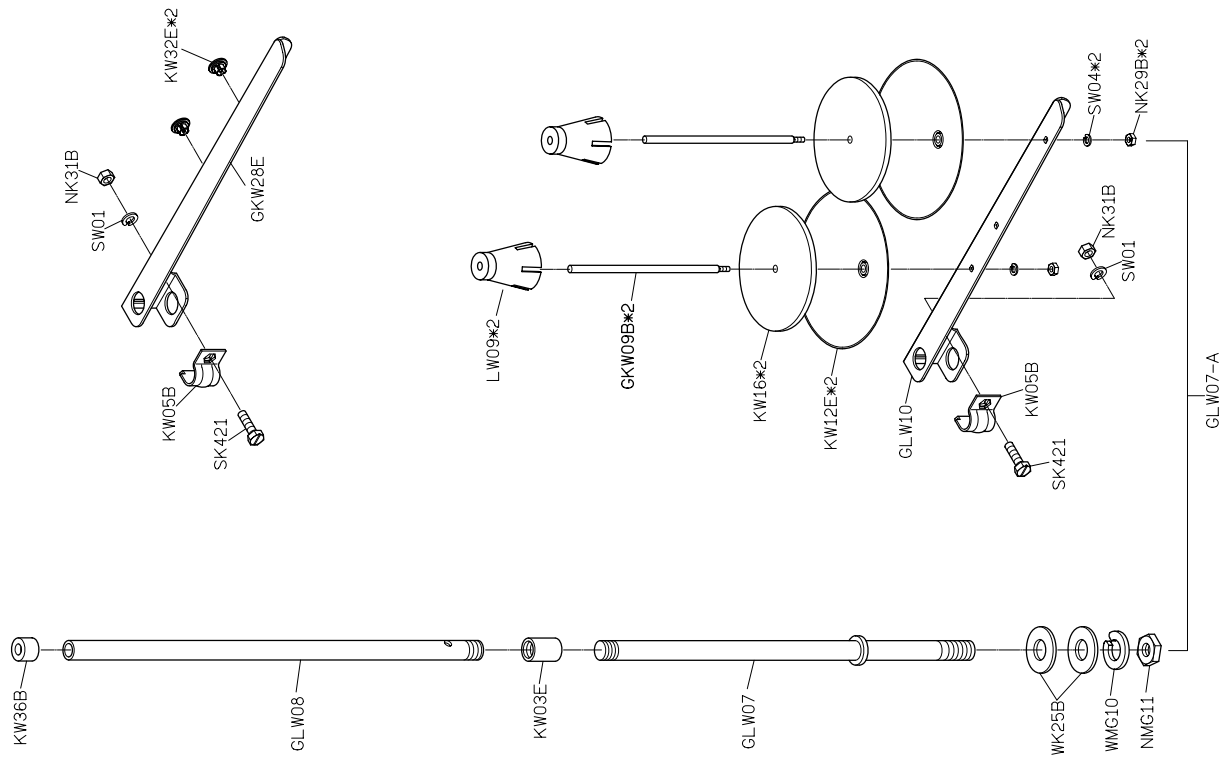

SIRUBA®

銀爺牌工業用縫紉機

INDUSTRIAL SEWING MACHINE

DL889

零件圖 PARTS LIST

CE

高林股份有限公司
KAULIN MFG. CO., LTD.

MODEL 機 型 (微油)	SUB-CLASS 規 格	OPERATING PANEL 操作盒	NEEDLE PLATE 針 板	FEED DOG 送 具	PRESSER FOOT 押 具	HOOK ASM 梭 頭	BOBBIN CASE ASM 梭 殼	BOBBIN 梭 子	NEEDLE 針 號	HAND WHEEL 皮 帶 輪	SHAFT 心 軸	MOTOR 馬 達
DL889-M1A-0	中厚布	田 C60M	E806D	D806D	P701	G121	G202	G303	DB*1#11	LH735D-A	LH749	田T502HE
DL889-M1A-1			E806	D806	P701							
DL889-M1A-2			E807D	D807D	P711							
DL889-M1A-3			E807	D807	P711							
DL889-H1A-0	厚布料	田 C60M	E806D	D806D	P701	G122B	G202	G303	DP*5#19	LH735D-A	LH749	田T502HE
DL889-H1A-1			E806	D806	P701							
DL889-H1A-2			E807D	D807D	P711							
DL889-H1A-3			E807	D807	P711							

規格件表 CONVERSION CHART

MODEL	OPERATING PANEL	NEEDLE PLATE	FEED DOG	PRESSER FOOT	HOOK ASM	BOBBIN CASE ASM	BOBBIN	NEEDLE	HAND WHEEL	SHAFT	MOTOR	
機型 (針棒無抽式)	操作盒	針板	送具	押具	梭頭	梭殼	梭子	針號	皮帶輪	心軸	馬達	
DL889-L2A-0	 操作盒 C60M	E810D	D805D	P701	G121	G202	G303	NS#9	LH735D-A	LH712	ET502HE	
DL889-L2A-1		E810	D805	P701								
DL889-L2A-2		 操作盒 C60M	E806D	D806D	P701	G121	G202	G303	DB*1#11	LH735D-A	ET502HE	
DL889-L2A-3			E806	D806	P701							
DL889-L2-0		 操作盒 C60M	薄布料		中厚布							
DL889-L2-1												
DL889-L2-2												
DL889-L2-3												
DL889-M2A-0	 操作盒 C60M											
DL889-M2A-1												
DL889-M2A-2												
DL889-M2A-3												
DL889-M2-0	 操作盒 C60M											
DL889-M2-1												
DL889-M2-2												
DL889-M2-3												

PARTS LIST FOR LH GROUP

PARTS LIST FOR LL GROUP

FOR DL889 * 薄料 (DL889-LX-X) △ 厚料 (DL889-HX-X) □ FOR 上階車速 ○ 中厚 (DL889-MX-X) □ FOR 階車速

FOR DL889 □ (DL889-XIX-X)

PARTS LIST FOR LL GROUP

PARTS LIST FOR LU GROUP

PARTS LIST FOR LU GROUP

PARTS LIST FOR LU GROUP

註：LU770 置於控制箱內
 田C-60M 置於控制箱內
 田L600B 置於控制箱內

PARTS LIST FOR THREAD STAND GROUP

PARTS LIST FOR LZ GROUP

DL889

高林股份有限公司 KAULIN MFG. CO., LTD.