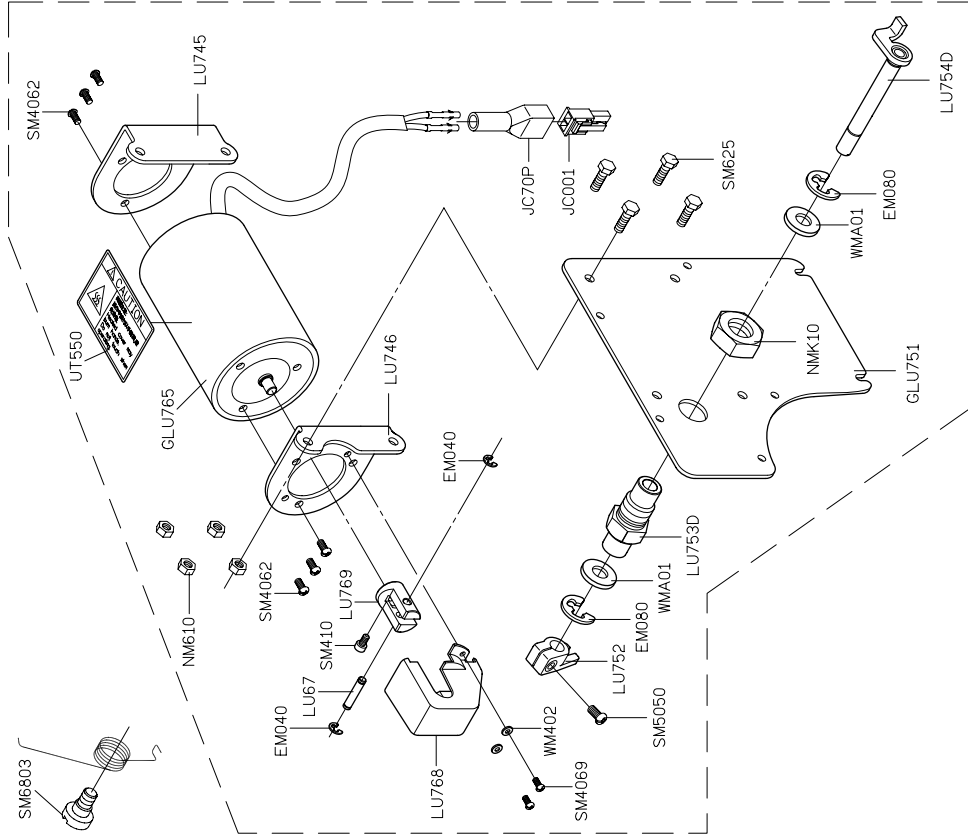

SIRUBA®

銀爺牌工業用縫紉機

INDUSTRIAL SEWING MACHINE

DL889

零件圖 PARTS LIST

CE

高林股份有限公司
KAULIN MFG. CO., LTD.

MODEL 機 型 (微油)	SUB-CLASS 規 格	OPERATING PANEL 操作盒	NEEDLE PLATE 針 板	FEED DOG 送 具	PRESSER FOOT 押 具	HOOK ASM 梭 頭	BOBBIN CASE ASM 梭 殼	BOBBIN 梭 子	NEEDLE 針 號	HAND WHEEL 皮 帶 輪	SHAFT 心 軸	MOTOR 馬 達
DL889-M1A-0	中厚布	田 C60M	E806D	D806D	P701	G121	G202	G303	DB*1#11	LH735D-A	LH749	田T502HE
DL889-M1A-1			E806	D806	P701							
DL889-M1A-2			E807D	D807D	P711							
DL889-M1A-3			E807	D807	P711							
DL889-H1A-0	厚布料	田 C60M	E806D	D806D	P701	G122B	G202	G303	DP*5#19	LH735D-A	LH749	田T502HE
DL889-H1A-1			E806	D806	P701							
DL889-H1A-2			E807D	D807D	P711							
DL889-H1A-3			E807	D807	P711							

規格件表 CONVERSION CHART

MODEL	OPERATING PANEL	NEEDLE PLATE	FEED DOG	PRESSER FOOT	HOOK ASM	BOBBIN CASE ASM	BOBBIN	NEEDLE	HAND WHEEL	SHAFT	MOTOR	
機型 (針棒無抽式)	操作盒	針板	送具	押具	梭頭	梭殼	梭子	針號	皮帶輪	心軸	馬達	
DL889-L2A-0	 操作盒 C60M	E810D	D805D	P701	G121	G202	G303	NS#9	LH735D-A	LH712	ET502HE	
DL889-L2A-1		E810	D805	P701								
DL889-L2A-2		 操作盒 C60M	E806D	D806D	P701	G121	G202	G303	DB*1#11	LH735D-A	ET502HE	
DL889-L2A-3			E806	D806	P701							
DL889-L2-0		 操作盒 C60M	薄布料		中厚布							
DL889-L2-1												
DL889-L2-2												
DL889-L2-3												
DL889-M2A-0	 操作盒 C60M											
DL889-M2A-1												
DL889-M2A-2												
DL889-M2A-3												
DL889-M2-0	 操作盒 C60M											
DL889-M2-1												
DL889-M2-2												
DL889-M2-3												

PARTS LIST FOR LH GROUP

PARTS LIST FOR LL GROUP

FOR DL889 * 薄料 (DL889-LX-X) △ 厚料 (DL889-HX-X) □ FOR 上階車速 ○ 中厚 (DL889-MX-X) □ FOR 階車速

FOR DL889 □ (DL889-XIX-X)

PARTS LIST FOR LL GROUP

PARTS LIST FOR LU GROUP

PARTS LIST FOR LU GROUP

PARTS LIST FOR LU GROUP

註：LU770 置於控制箱內
 田C-60M 置於控制箱內
 田L600B 置於控制箱內

PARTS LIST FOR THREAD STAND GROUP

PARTS LIST FOR LZ GROUP

DL889

高林股份有限公司 KAULIN MFG. CO., LTD.