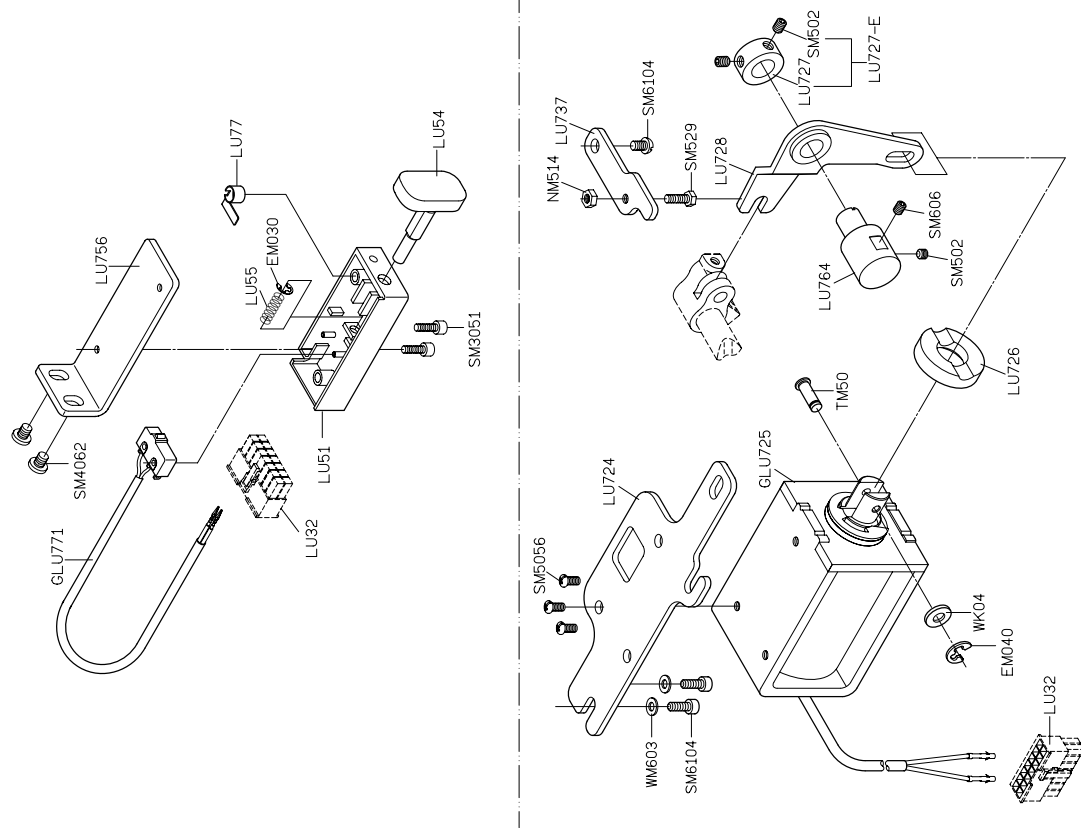

SIRUBA®

銀爺牌工業用縫紉機

INDUSTRIAL SEWING MACHINE

DL889

零件圖 PARTS LIST

CE

高林股份有限公司
KAULIN MFG. CO., LTD.

MODEL 機 型 (微油)	SUB-CLASS 規 格	OPERATING PANEL 操作盒	NEEDLE PLATE 針 板	FEED DOG 送 具	PRESSER FOOT 押 具	HOOK ASM 梭 頭	BOBBIN CASE ASM 梭 殼	BOBBIN 梭 子	NEEDLE 針 號	HAND WHEEL 皮 帶 輪	SHAFT 心 軸	MOTOR 馬 達
DL889-M1A-0	中厚布	田 C60M	E806D	D806D	P701	G121	G202	G303	DB*1#11	LH735D-A	LH749	田T502HE
DL889-M1A-1			E806	D806	P701							
DL889-M1A-2			E807D	D807D	P711							
DL889-M1A-3			E807	D807	P711							
DL889-H1A-0	厚布料	田 C60M	E806D	D806D	P701	G122B	G202	G303	DP*5#19	LH735D-A	LH749	田T502HE
DL889-H1A-1			E806	D806	P701							
DL889-H1A-2			E807D	D807D	P711							
DL889-H1A-3			E807	D807	P711							

規格件表 CONVERSION CHART

MODEL	OPERATING PANEL	NEEDLE PLATE	FEED DOG	PRESSER FOOT	HOOK ASM	BOBBIN CASE ASM	BOBBIN	NEEDLE	HAND WHEEL	SHAFT	MOTOR	
機型 (針棒無抽式)	操作盒	針板	送具	押具	梭頭	梭殼	梭子	針號	皮帶輪	心軸	馬達	
DL889-L2A-0	 操作盒 C60M	E810D	D805D	P701	G121	G202	G303	NS#9	LH735D-A	LH712	ET502HE	
DL889-L2A-1		E810	D805	P701								
DL889-L2A-2		 操作盒 C60M	E806D	D806D	P701	G121	G202	G303	DB*1#11	LH735D-A	ET502HE	
DL889-L2A-3			E806	D806	P701							
DL889-L2-0		 操作盒 C60M	薄布料		中厚布							
DL889-L2-1												
DL889-L2-2												
DL889-L2-3												
DL889-M2A-0	 操作盒 C60M											
DL889-M2A-1												
DL889-M2A-2												
DL889-M2A-3												
DL889-M2-0	 操作盒 C60M											
DL889-M2-1												
DL889-M2-2												
DL889-M2-3												

PARTS LIST FOR LH GROUP

PARTS LIST FOR LL GROUP

FOR DL889 * 薄料 (DL889-LX-X) △ 厚料 (DL889-HX-X) □ FOR 上階車速 ○ 中厚 (DL889-MX-X) □ FOR 階車速

FOR DL889 □ (DL889-XIX-X)

PARTS LIST FOR LL GROUP

PARTS LIST FOR LU GROUP

PARTS LIST FOR LU GROUP

PARTS LIST FOR LU GROUP

註：LU770 置於控制箱內
 田C-60M 置於控制箱內
 田L600B 置於控制箱內

PARTS LIST FOR THREAD STAND GROUP

PARTS LIST FOR LZ GROUP

DL889

高林股份有限公司 KAULIN MFG. CO., LTD.