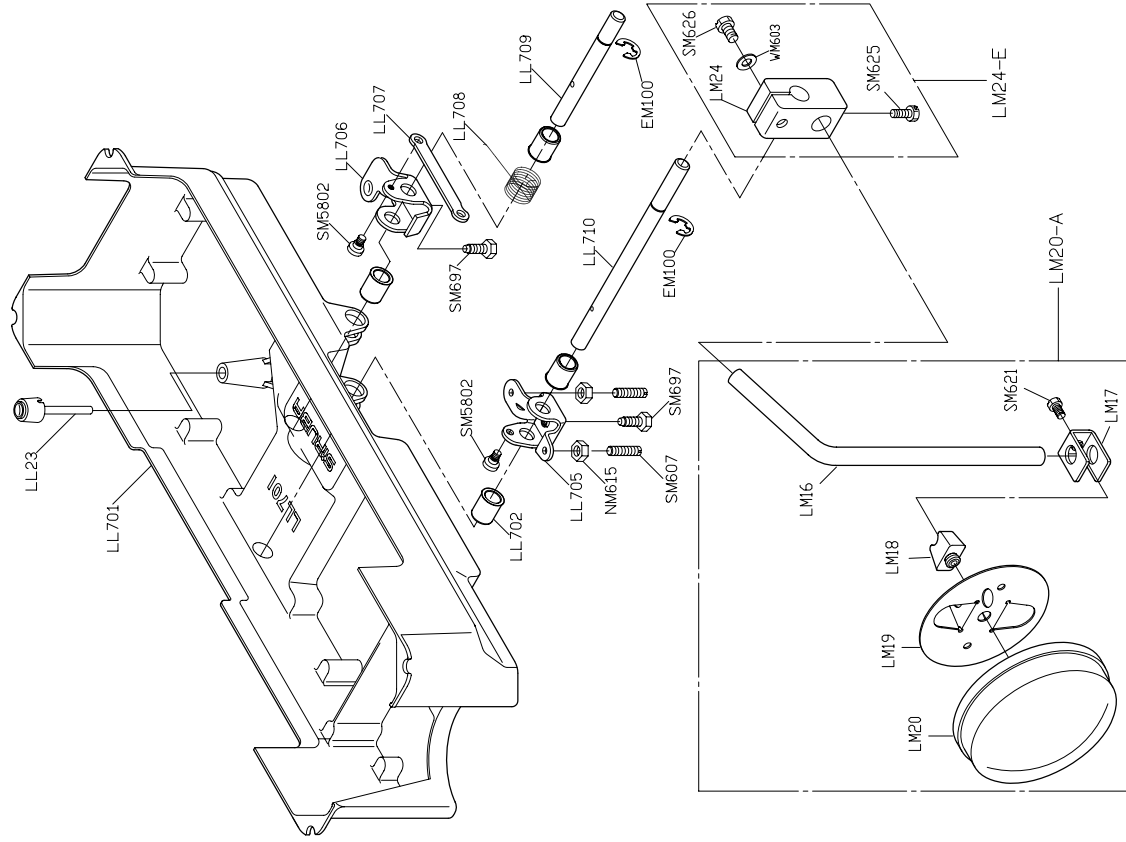

SIRUBA®

銀爺牌工業用縫紉機

INDUSTRIAL SEWING MACHINE

DL889

零件圖 PARTS LIST

CE

高林股份有限公司
KAULIN MFG. CO., LTD.

MODEL 機 型 (微油)	SUB-CLASS 規 格	OPERATING PANEL 操作盒	NEEDLE PLATE 針 板	FEED DOG 送 具	PRESSER FOOT 押 具	HOOK ASM 梭 頭	BOBBIN CASE ASM 梭 殼	BOBBIN 梭 子	NEEDLE 針 號	HAND WHEEL 皮 帶 輪	SHAFT 心 軸	MOTOR 馬 達
DL889-M1A-0	中厚布	田 C60M	E806D	D806D	P701	G121	G202	G303	DB*1#11	LH735D-A	LH749	田T502HE
DL889-M1A-1			E806	D806	P701							
DL889-M1A-2			E807D	D807D	P711							
DL889-M1A-3			E807	D807	P711							
DL889-H1A-0	厚布料	田 C60M	E806D	D806D	P701	G122B	G202	G303	DP*5#19	LH735D-A	LH749	田T502HE
DL889-H1A-1			E806	D806	P701							
DL889-H1A-2			E807D	D807D	P711							
DL889-H1A-3			E807	D807	P711							

規格件表 CONVERSION CHART

MODEL	OPERATING PANEL	NEEDLE PLATE	FEED DOG	PRESSER FOOT	HOOK ASM	BOBBIN CASE ASM	BOBBIN	NEEDLE	HAND WHEEL	SHAFT	MOTOR	
機型 (針棒無抽式)	操作盒	針板	送具	押具	梭頭	梭殼	梭子	針號	皮帶輪	心軸	馬達	
DL889-L2A-0	 操作盒 C60M	E810D	D805D	P701	G121	G202	G303	NS#9	LH735D-A	LH712	ET502HE	
DL889-L2A-1		E810	D805	P701								
DL889-L2A-2		 操作盒 C60M	E806D	D806D	P701	G121	G202	G303	DB*1#11	LH735D-A	ET502HE	
DL889-L2A-3			E806	D806	P701							
DL889-L2-0		 操作盒 C60M	薄布料		中厚布							
DL889-L2-1												
DL889-L2-2												
DL889-L2-3												
DL889-M2A-0	 操作盒 C60M											
DL889-M2A-1												
DL889-M2A-2												
DL889-M2A-3												
DL889-M2-0	 操作盒 C60M											
DL889-M2-1												
DL889-M2-2												
DL889-M2-3												

PARTS LIST FOR LH GROUP

PARTS LIST FOR LL GROUP

FOR DL889 * 薄料 (DL889-LX-X) △ 厚料 (DL889-HX-X) □ FOR 上階車速 ○ 中厚 (DL889-MX-X) □ FOR 階車速

FOR DL889 □ (DL889-XIX-X)

PARTS LIST FOR LL GROUP

PARTS LIST FOR LU GROUP

PARTS LIST FOR LU GROUP

PARTS LIST FOR LU GROUP

註：LU770 置於控制箱內
 田C-60M 置於控制箱內
 田L600B 置於控制箱內

PARTS LIST FOR THREAD STAND GROUP

PARTS LIST FOR LZ GROUP

DL889

高林股份有限公司 KAULIN MFG. CO., LTD.