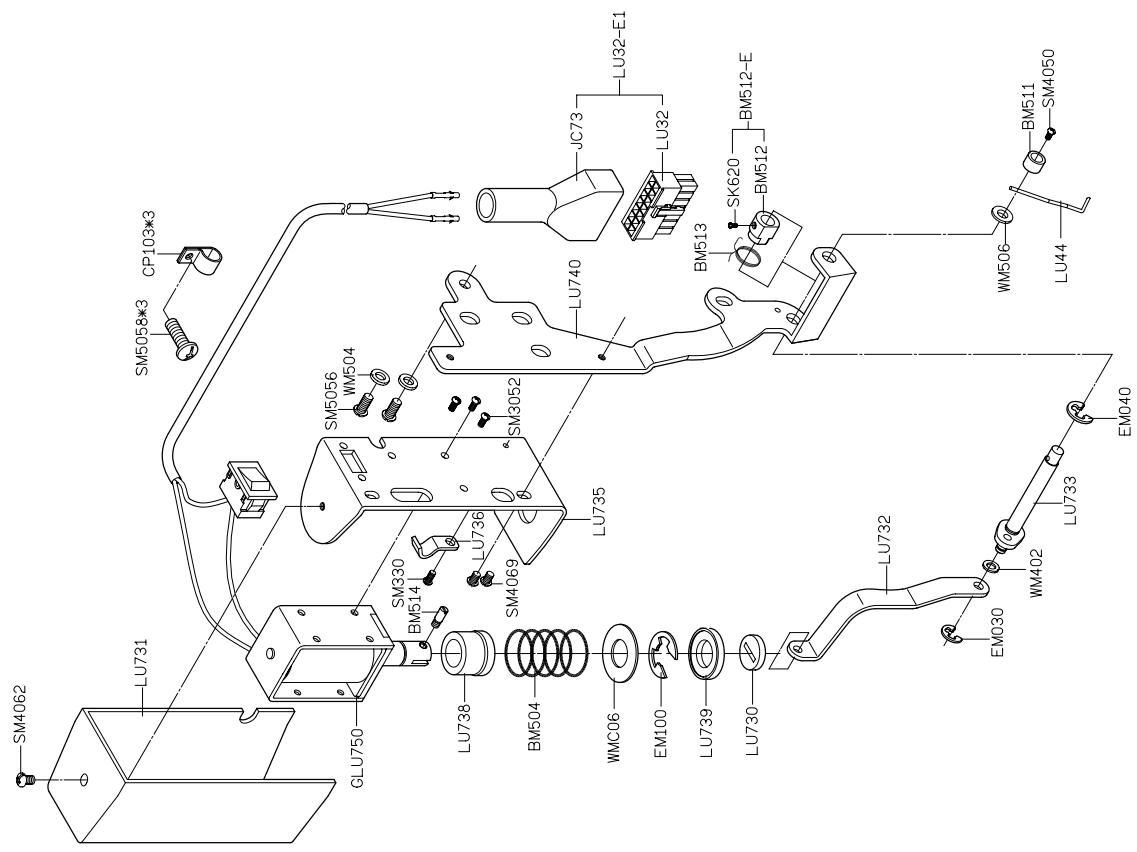

SIRUBA®

銀爺牌工業用縫紉機

INDUSTRIAL SEWING MACHINE

DL889

零件圖 PARTS LIST

CE

高林股份有限公司
KAULIN MFG. CO., LTD.

MODEL 機 型 (微油)	SUB-CLASS 規 格	OPERATING PANEL 操作盒	NEEDLE PLATE 針 板	FEED DOG 送 具	PRESSER FOOT 押 具	HOOK ASM 梭 頭	BOBBIN CASE ASM 梭 殼	BOBBIN 梭 子	NEEDLE 針 號	HAND WHEEL 皮 帶 輪	SHAFT 心 軸	MOTOR 馬 達
DL889-M1A-0	中厚布	田 C60M	E806D	D806D	P701	G121	G202	G303	DB*1#11	LH735D-A	LH749	田T502HE
DL889-M1A-1			E806	D806	P701							
DL889-M1A-2			E807D	D807D	P711							
DL889-M1A-3			E807	D807	P711							
DL889-H1A-0	厚布料	田 C60M	E806D	D806D	P701	G122B	G202	G303	DP*5#19	LH735D-A	LH749	田T502HE
DL889-H1A-1			E806	D806	P701							
DL889-H1A-2			E807D	D807D	P711							
DL889-H1A-3			E807	D807	P711							

規格件表 CONVERSION CHART

MODEL	OPERATING PANEL	NEEDLE PLATE	FEED DOG	PRESSER FOOT	HOOK ASM	BOBBIN CASE ASM	BOBBIN	NEEDLE	HAND WHEEL	SHAFT	MOTOR	
機型 (針棒無抽式)	操作盒	針板	送具	押具	梭頭	梭殼	梭子	針號	皮帶輪	心軸	馬達	
DL889-L2A-0	 操作盒 C60M	E810D	D805D	P701	G121	G202	G303	NS#9	LH735D-A	LH712	ET502HE	
DL889-L2A-1		E810	D805	P701								
DL889-L2A-2		 操作盒 C60M	E806D	D806D	P701	G121	G202	G303	DB*1#11	LH735D-A	ET502HE	
DL889-L2A-3			E806	D806	P701							
DL889-L2-0		 操作盒 C60M	薄布料		中厚布							
DL889-L2-1												
DL889-L2-2												
DL889-L2-3												
DL889-M2A-0	 操作盒 C60M											
DL889-M2A-1												
DL889-M2A-2												
DL889-M2A-3												
DL889-M2-0	 操作盒 C60M											
DL889-M2-1												
DL889-M2-2												
DL889-M2-3												

PARTS LIST FOR LH GROUP

PARTS LIST FOR LL GROUP

FOR DL889 * 薄料 (DL889-LX-X) △ 厚料 (DL889-HX-X) □ FOR 上階車速 ○ 中厚 (DL889-MX-X) □ FOR 階車速

FOR DL889 □ (DL889-XIX-X)

PARTS LIST FOR LL GROUP

PARTS LIST FOR LU GROUP

PARTS LIST FOR LU GROUP

PARTS LIST FOR LU GROUP

註：LU770 置於控制箱內
 田C-60M 置於控制箱內
 田L600B 置於控制箱內

PARTS LIST FOR THREAD STAND GROUP

PARTS LIST FOR LZ GROUP

DL889

高林股份有限公司 KAULIN MFG. CO., LTD.