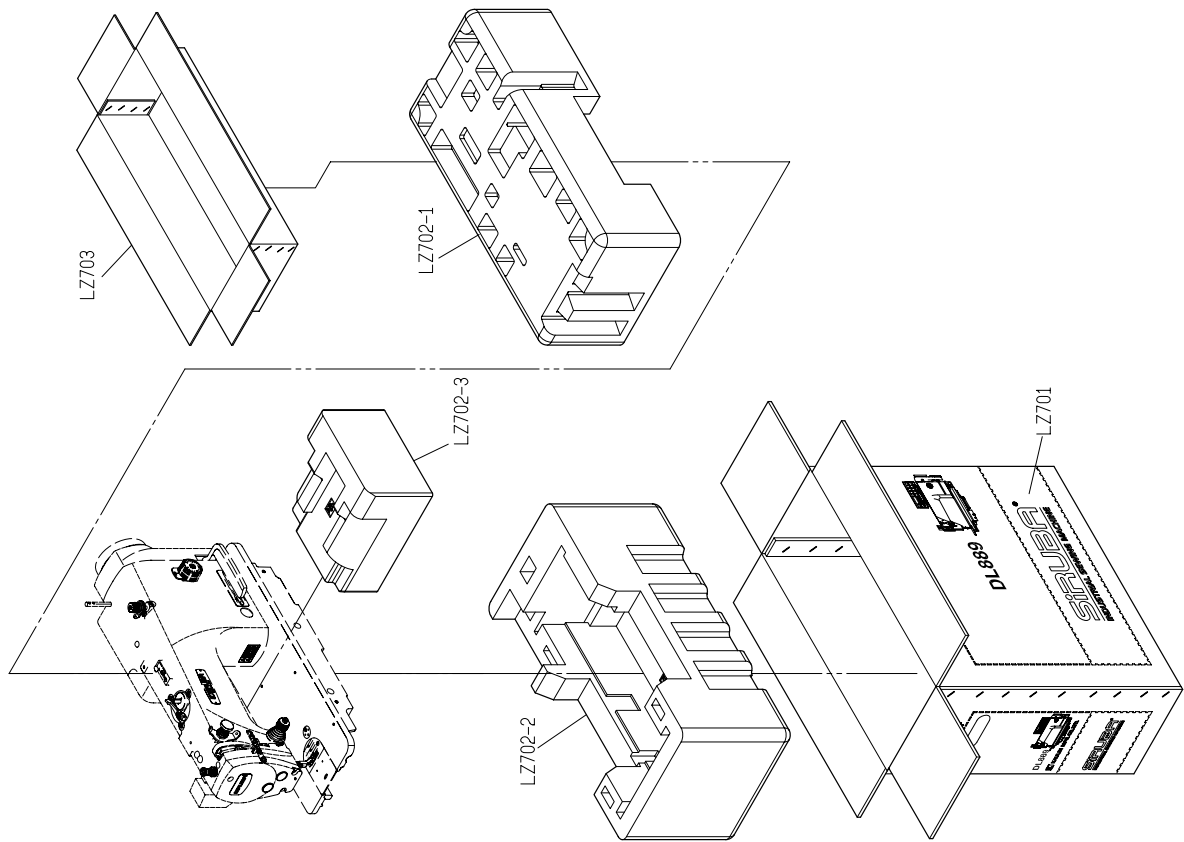

SIRUBA®

銀爺牌工業用縫紉機

INDUSTRIAL SEWING MACHINE

DL889

零件圖 PARTS LIST

CE

高林股份有限公司
KAULIN MFG. CO., LTD.

MODEL 機 型 (微油)	SUB-CLASS 規 格	OPERATING PANEL 操作盒	NEEDLE PLATE 針 板	FEED DOG 送 具	PRESSER FOOT 押 具	HOOK ASM 梭 頭	BOBBIN CASE ASM 梭 殼	BOBBIN 梭 子	NEEDLE 針 號	HAND WHEEL 皮 帶 輪	SHAFT 心 軸	MOTOR 馬 達
DL889-M1A-0	中厚布	田 C60M	E806D	D806D	P701	G121	G202	G303	DB*1#11	LH735D-A	LH749	田T502HE
DL889-M1A-1			E806	D806	P701							
DL889-M1A-2			E807D	D807D	P711							
DL889-M1A-3			E807	D807	P711							
DL889-H1A-0	厚布料	田 C60M	E806D	D806D	P701	G122B	G202	G303	DP*5#19	LH735D-A	LH749	田T502HE
DL889-H1A-1			E806	D806	P701							
DL889-H1A-2			E807D	D807D	P711							
DL889-H1A-3			E807	D807	P711							

PARTS LIST FOR LH GROUP

PARTS LIST FOR LL GROUP

FOR DL889 * 薄料 (DL889-LX-X) △ 厚料 (DL889-HX-X) □ FOR 上階車速 ○ 中厚 (DL889-MX-X) □ FOR 階車速

FOR DL889 □ (DL889-XIX-X)

PARTS LIST FOR LL GROUP

PARTS LIST FOR LU GROUP

PARTS LIST FOR LU GROUP

PARTS LIST FOR LU GROUP

註：LU770 置於控制箱內
 田C-60M 置於控制箱內
 田L600B 置於控制箱內

PARTS LIST FOR THREAD STAND GROUP

PARTS LIST FOR LZ GROUP

DL889

高林股份有限公司 KAULIN MFG. CO., LTD.