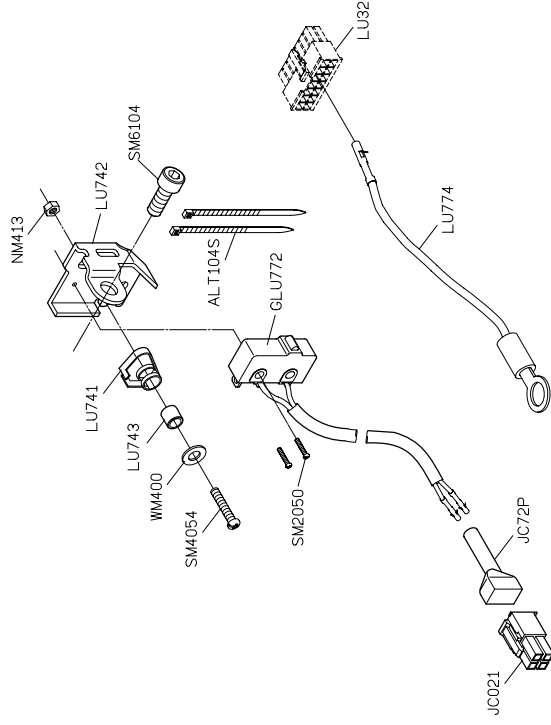

SIRUBA®

銀爺牌工業用縫紉機

INDUSTRIAL SEWING MACHINE

DL889

零件圖 PARTS LIST

CE

高林股份有限公司
KAULIN MFG. CO., LTD.

MODEL 機 型 (微油)	SUB-CLASS 規 格	OPERATING PANEL 操作盒	NEEDLE PLATE 針 板	FEED DOG 送 具	PRESSER FOOT 押 具	HOOK ASM 梭 頭	BOBBIN CASE ASM 梭 殼	BOBBIN 梭 子	NEEDLE 針 號	HAND WHEEL 皮 帶 輪	SHAFT 心 軸	MOTOR 馬 達
DL889-M1A-0	中厚布	田 C60M	E806D	D806D	P701	G121	G202	G303	DB*1#11	LH735D-A	LH749	田T502HE
DL889-M1A-1			E806	D806	P701							
DL889-M1A-2			E807D	D807D	P711							
DL889-M1A-3			E807	D807	P711							
DL889-H1A-0	厚布料	田 C60M	E806D	D806D	P701	G122B	G202	G303	DP*5#19	LH735D-A	LH749	田T502HE
DL889-H1A-1			E806	D806	P701							
DL889-H1A-2			E807D	D807D	P711							
DL889-H1A-3			E807	D807	P711							

規格件表 CONVERSION CHART

MODEL	OPERATING PANEL	NEEDLE PLATE	FEED DOG	PRESSER FOOT	HOOK ASM	BOBBIN CASE ASM	BOBBIN	NEEDLE	HAND WHEEL	SHAFT	MOTOR	
機型 (針棒無抽式)	操作盒	針板	送具	押具	梭頭	梭殼	梭子	針號	皮帶輪	心軸	馬達	
DL889-L2A-0	 操作盒 C60M	E810D	D805D	P701	G121	G202	G303	NS#9	LH735D-A	LH712	ET502HE	
DL889-L2A-1		E810	D805	P701								
DL889-L2A-2		 操作盒 C60M	E806D	D806D	P701	G121	G202	G303	DB*1#11	LH735D-A	ET502HE	
DL889-L2A-3			E806	D806	P701							
DL889-L2-0		 操作盒 C60M	薄布料		中厚布							
DL889-L2-1												
DL889-L2-2												
DL889-L2-3												
DL889-M2A-0	 操作盒 C60M											
DL889-M2A-1												
DL889-M2A-2												
DL889-M2A-3												
DL889-M2-0	 操作盒 C60M											
DL889-M2-1												
DL889-M2-2												
DL889-M2-3												

PARTS LIST FOR LH GROUP

PARTS LIST FOR LL GROUP

FOR DL889 * 薄料 (DL889-LX-X) △ 厚料 (DL889-HX-X) □ FOR 上階車速 ○ 中厚 (DL889-MX-X) □ FOR 階車速

FOR DL889 □ (DL889-XIX-X)

PARTS LIST FOR LL GROUP

PARTS LIST FOR LU GROUP

PARTS LIST FOR LU GROUP

PARTS LIST FOR LU GROUP

註：LU770 置於控制箱內
 田C-60M 置於控制箱內
 田L600B 置於控制箱內

PARTS LIST FOR THREAD STAND GROUP

PARTS LIST FOR LZ GROUP

DL889

高林股份有限公司 KAULIN MFG. CO., LTD.