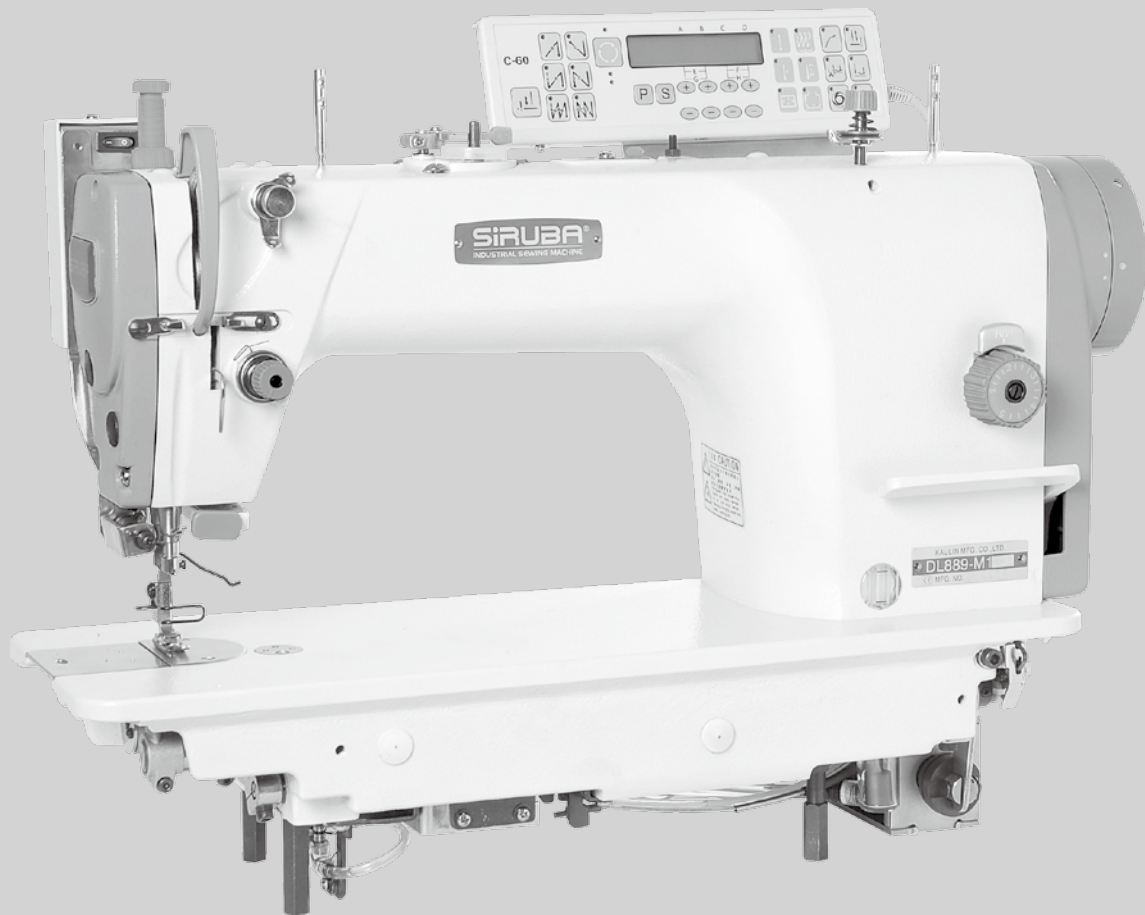

SIRUBA®

銀爺牌工業用縫紉機

INDUSTRIAL SEWING MACHINE

DL889

零件圖 PARTS LIST

CE

高林股份有限公司
KAULIN MFG. CO., LTD.

MODEL 機 型 (微油)	SUB-CLASS 規 格	OPERATING PANEL 操作盒	NEEDLE PLATE 針 板	FEED DOG 送 具	PRESSER FOOT 押 具	HOOK ASM 梭 頭	BOBBIN CASE ASM 梭 殼	BOBBIN 梭 子	NEEDLE 針 號	HAND WHEEL 皮 帶 輪	SHAFT 心 軸	MOTOR 馬 達
DL889-M1A-0	中厚布	田 C60M	E806D	D806D	P701	G121	G202	G303	DB*1#11	LH735D-A	LH749	田T502HE
DL889-M1A-1			E806	D806	P701							
DL889-M1A-2			E807D	D807D	P711							
DL889-M1A-3			E807	D807	P711							
DL889-H1A-0	厚布料	田 C60M	E806D	D806D	P701	G122B	G202	G303	DP*5#19	LH735D-A	LH749	田T502HE
DL889-H1A-1			E806	D806	P701							
DL889-H1A-2			E807D	D807D	P711							
DL889-H1A-3			E807	D807	P711							

規格件表 CONVERSION CHART

MODEL	OPERATING PANEL	NEEDLE PLATE	FEED DOG	PRESSER FOOT	HOOK ASM	BOBBIN CASE ASM	BOBBIN	NEEDLE	HAND WHEEL	SHAFT	MOTOR	
機型 (針棒無抽式)	操作盒	針板	送具	押具	梭頭	梭殼	梭子	針號	皮帶輪	心軸	馬達	
DL889-L2A-0	 操作盒 C60M	E810D	D805D	P701	G121	G202	G303	NS#9	LH735D-A	LH712	ET502HE	
DL889-L2A-1		E810	D805	P701								
DL889-L2A-2		 操作盒 C60M	E806D	D806D	P701	G121	G202	G303	DB*1#11	LH735D-A	ET502HE	
DL889-L2A-3			E806	D806	P701							
DL889-L2-0		 操作盒 C60M	薄布料		中厚布							
DL889-L2-1												
DL889-L2-2												
DL889-L2-3												
DL889-M2A-0	 操作盒 C60M											
DL889-M2A-1												
DL889-M2A-2												
DL889-M2A-3												
DL889-M2-0	 操作盒 C60M											
DL889-M2-1												
DL889-M2-2												
DL889-M2-3												