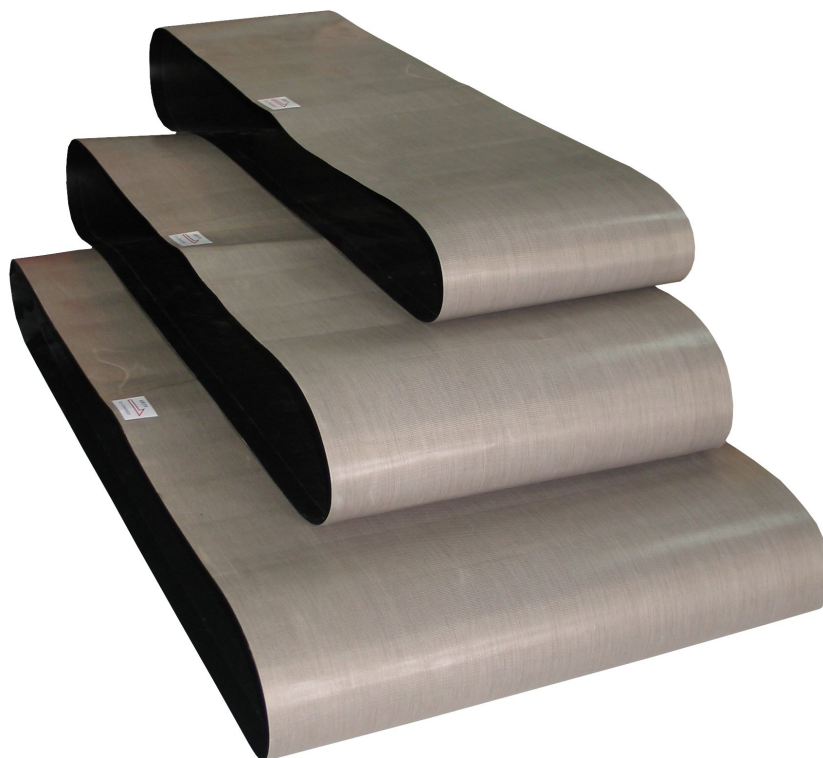

*Specjalna oferta na:*  
**PASY TEFLONOWE DO KLEJAREK TAŚMOWYCH TYPU  
SUMMIT**

Dwuwarstwowe (zewnątrzna warstwa beżowa, wewnętrzna czarna) pasy teflonowe do klejarek taśmowych. Pasy zgrzewane na podwójną zakładkę z szlifowaniem – tak jak oryginalne.

Model klejarki / rodzaj pasów teflonowych	Cena PLN netto za pas górny	Cena PLN netto za pas dolny
SR-200 / zamienniki	225,00	270,00
SR-300 / zamienniki	330,00	395,00
SR-400 / zamienniki	445,00	530,00

**Ilość produktów w promocji ograniczona!**