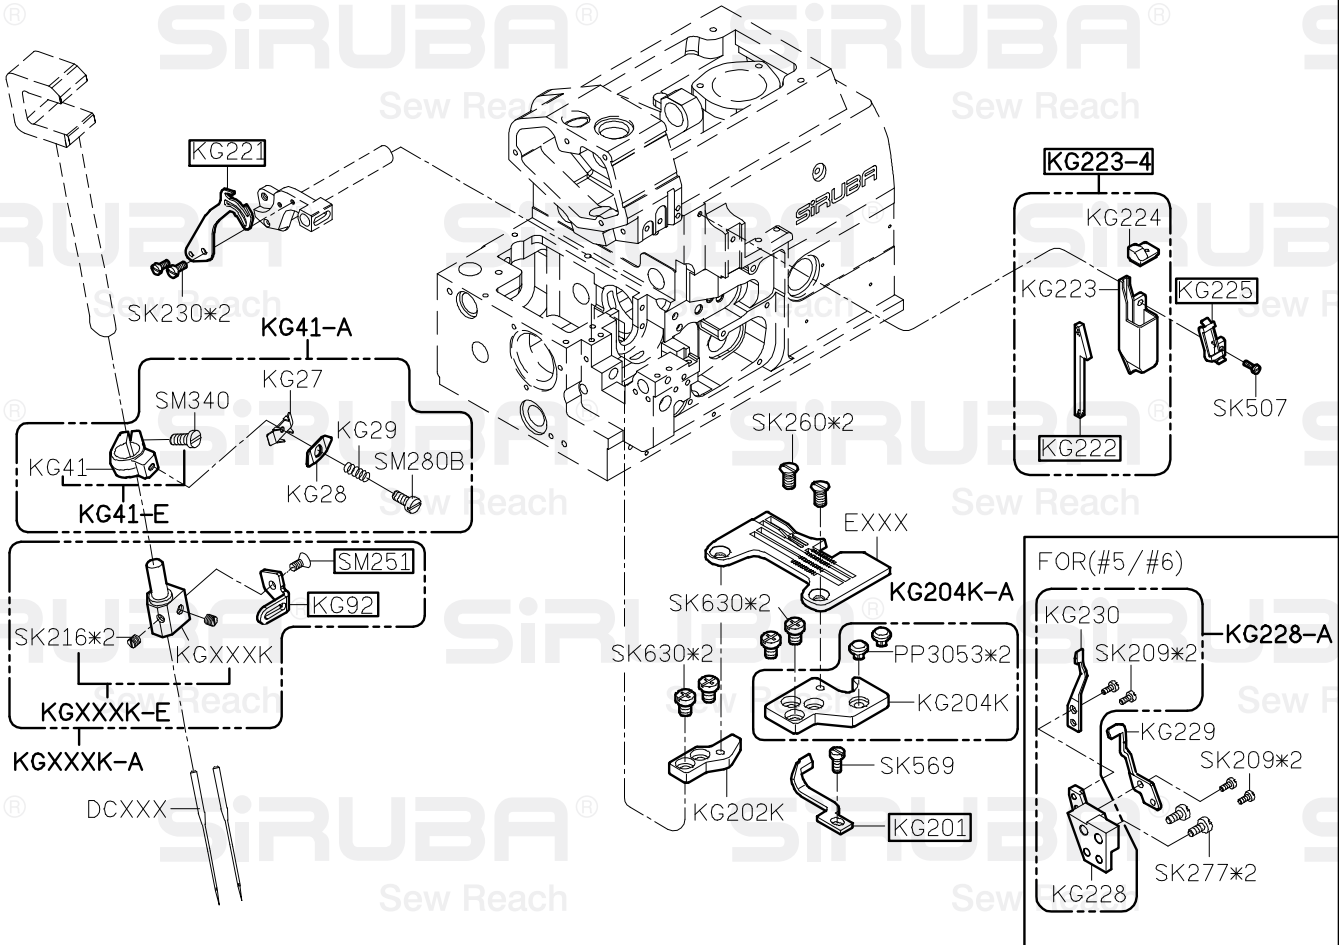

700Q PARTS LIST FOR KG GROUP P.1/1

MODEL	3線	4線	5線	6線	FOR(3線/4線)	FOR(5線/6線)
	KG233	KG211	KG233	KG211		
	KG248	KG213	KG236	KG249		
	KG250	KG221	KG243	KG251		
	KG222	KG222	KG245	KG245		
	KG225	KG225	KG261	KG261		
	KG201	KG201	KG244	KG244		
	KG93	KG92	KG94	KG94		
	SK216	SK216	SK216*2	SK216*2		
	SK250N	SK250N	SK250N*2	SK250N*2		
	SK437N	SK437N	SK437	SK437		
			SK221N	SK221N		
	SM251	SM251	SM250	SM250		
	KG212-3	KG212-4	KG241-5	KG241-6		
	KG223-4	KG223-4	KG223-5	KG223-5		

A PARTS NO

B

C

D

FOR(#3)

FOR(#4/#5)

FOR(#6)

F

G

H

E

1 2 3 4 5 FOR 700Q