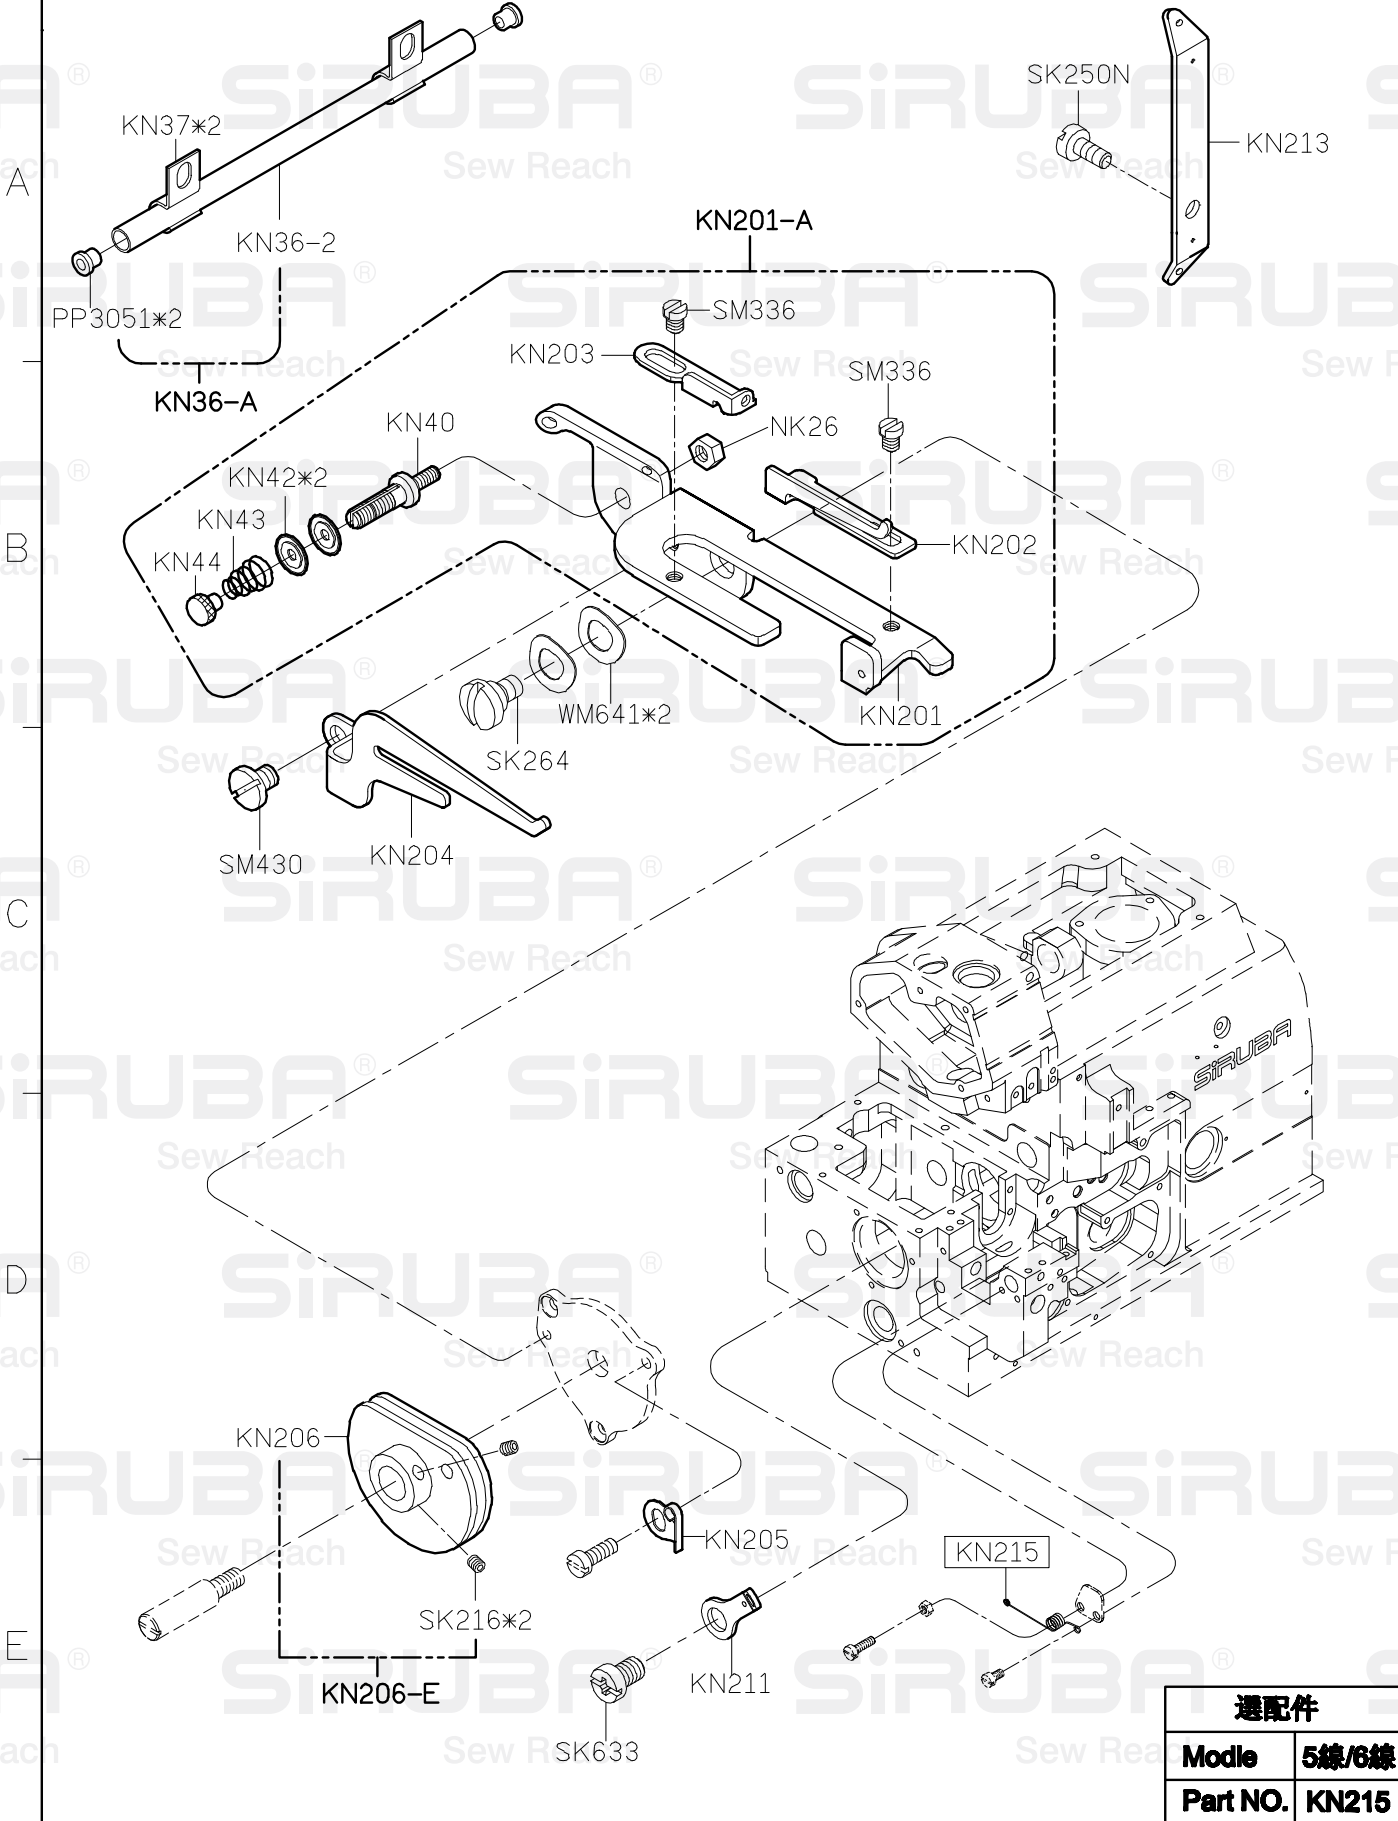

700Q PARTS LIST FOR KN GROUP P.1/1

選配件	
Model	5線/6線
Part NO.	KN215