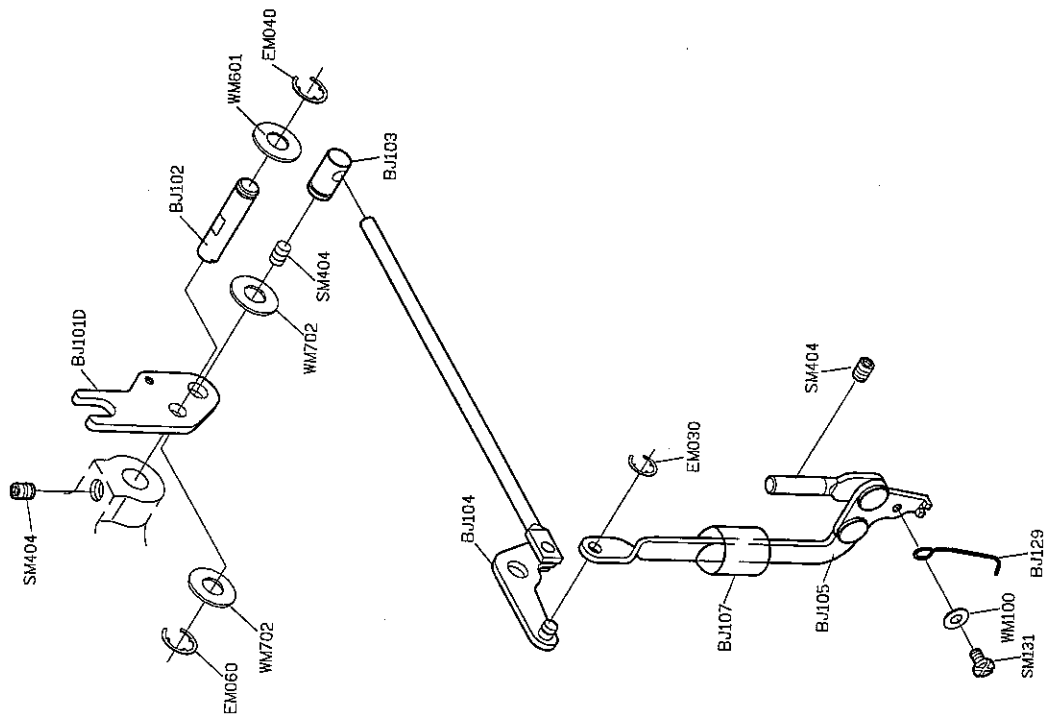

FOR PK533A/PK533B/PK533C/PK533D