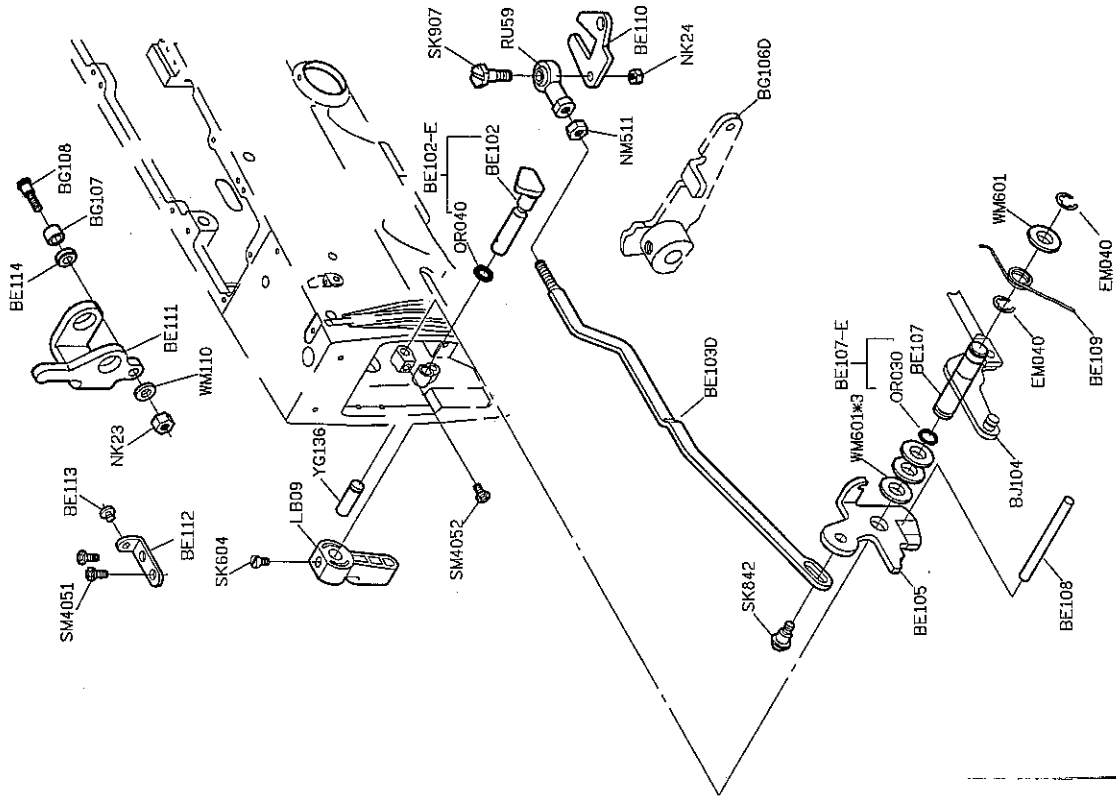

SIRUBA®

銀箭牌工業用縫紉機
INDUSTRIAL SEWING MACHINE

PK533

零件圖 PARTS LIST

CE

 高林股份有限公司
KAULIN MFG. CO., LTD.

機型 MODEL	規格 SUB-CLASS	針板 NEEDLE PLATE	送料具 FEED DOG	左押具 PRESSER FOOT	右押具 PRESSER FOOT	押具彈簧 PRESSER FOOT SPRING	梭座外蓋 LARGE SHUTTLE HOOK	挑線彈簧 THREAD TAKE-UP SPRING	梭座 SHUTTLE RACE BASE ASSY	梭頭 HOOK ASSY	梭殼 BOBBIN CASE ASSY	梭子 BOBBIN	導線片 THREAD GUIDE	針 NEEDLE											
PK533-LA	薄布料 LIGHT	E140	D534	P533L	P533R	BF306	BC49P	BA145	BC44	G181	G207	G306	BC128Q	TQ*1 #12											
PK533-L1A																									
PK533-M1A	中厚布料 MEDIUM	E141	D534	P534L	P534R	BF126D	BC49P	BA515	BC44	G182	G208	G311	BC128	TQ*1 #16											
PK533-M2A			P534PL	P534PR																					
PK533-M3A			P534QL	P534QR																					
PK533-M1B				D535	P535														DP*5 #16						
PK533-M2B		E137	D536		P536																				
PK533-LC	薄布料 LIGHT	E139				BF126D	BC49P	BA145	BC44	G181	G207	G306	BC128	DP*5 #9											
PK533-MC	中厚布料 MEDIUM	E137	D537	P537L	P537R													DP*5 #16							
PK533-HC	厚布料 HEAVY	E138	(D537P)	(P537PL)	(P537PR)		BC49Q	BA515	BC44P	G182	G208	G311	BC128	DP*17 NY#19											
PK533-LD	薄布料 LIGHT	E139	D530	P530L	P530R	BF126D	BC49P	BA145	BC44	G181	G207	G306	BC128	DP*5 #9											
PK533-M1D	中厚布料 MEDIUM	E137	D530P	P530L	P530R																				
PK533-M2D				P531L	P531R																				
PK533-M3D				D531P	P531PL										P531PR										
PK533-M4D				D531Q	P531QL										P531QR										
PK533-M5D				D531R	P531RL	P531RR																			
PK533-H1D	厚布料 HEAVY	E138	D532	P532L	P532R	BF126D	BC49Q	BA515	BC44P	G182	G208	G311	BC128	DP*17 NY#19											
PK533-H2D				D532P	P532PL										P532PR										

規格件表/CONVERSION CHART

FOR PK533A/PK533B/PK533C/PK533D

FOR PK533B/PK533C/PK533D

FOR PK533C	BF375
FOR PK533B	BF349

FOR PK533A
*FOR PK533 L1A

PARTS LIST FOR BF GROUP

FOR PK533B

PARTS LIST FOR BF GROUP