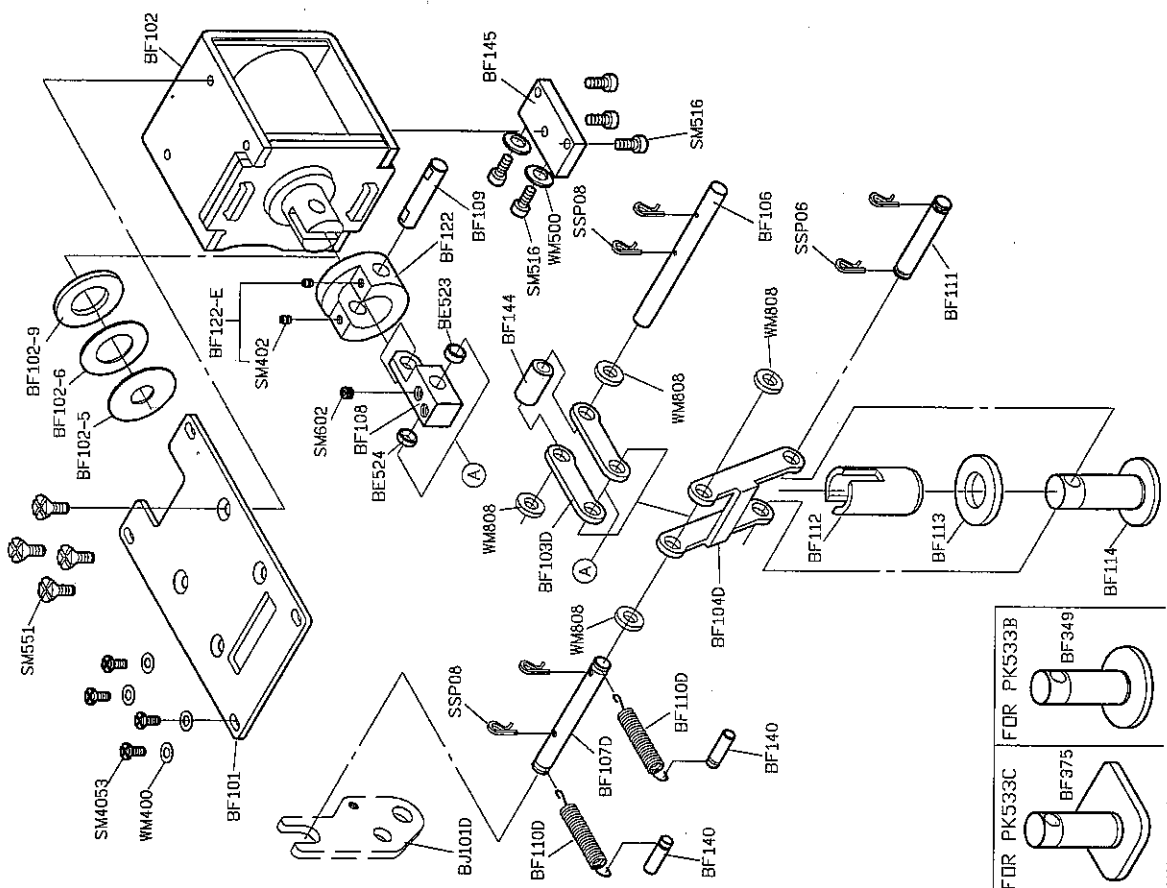

SIRUBA®

銀箭牌工業用縫紉機
INDUSTRIAL SEWING MACHINE

PK533

零件圖 PARTS LIST

CE

 高林股份有限公司
KAULIN MFG. CO., LTD.

機型 MODEL	規格 SUB-CLASS	針板 NEEDLE PLATE	送料具 FEED DOG	左押具 PRESSER FOOT	右押具 PRESSER FOOT	押具彈簧 PRESSER FOOT SPRING	梭座外蓋 LARGE SHUTTLE HOOK	挑線彈簧 THREAD TAKE-UP SPRING	梭座 SHUTTLE RACE BASE ASSY	梭頭 HOOK ASSY	梭殼 BOBBIN CASE ASSY	梭子 BOBBIN	導線片 THREAD GUIDE	針 NEEDLE											
PK533-LA	薄布料 LIGHT	E140	D534	P533L	P533R	BF306	BC49P	BA145	BC44	G181	G207	G306	BC128Q	TQ*1 #12											
PK533-L1A																									
PK533-M1A	中厚布料 MEDIUM	E141	D534	P534L	P534R	BF126D	BC49P	BA515	BC44	G182	G208	G311	BC128	TQ*1 #16											
PK533-M2A			P534PL	P534PR																					
PK533-M3A			P534QL	P534QR																					
PK533-M1B				D535	P535														DP*5 #16						
PK533-M2B		E137	D536		P536																				
PK533-LC	薄布料 LIGHT	E139				BF126D	BC49P	BA145	BC44	G181	G207	G306	BC128	DP*5 #9											
PK533-MC	中厚布料 MEDIUM	E137	D537	P537L	P537R													DP*5 #16							
PK533-HC	厚布料 HEAVY	E138	(D537P)	(P537PL)	(P537PR)		BC49Q	BA515	BC44P	G182	G208	G311	BC128	DP*17 NY#19											
PK533-LD	薄布料 LIGHT	E139	D530	P530L	P530R	BF126D	BC49P	BA145	BC44	G181	G207	G306	BC128	DP*5 #9											
PK533-M1D	中厚布料 MEDIUM	E137	D530P	P530L	P530R																				
PK533-M2D				P531L	P531R																				
PK533-M3D				D531P	P531PL										P531PR										
PK533-M4D				D531Q	P531QL										P531QR										
PK533-M5D				D531R	P531RL	P531RR																			
PK533-H1D	厚布料 HEAVY	E138	D532	P532L	P532R	BF126D	BC49Q	BA515	BC44P	G182	G208	G311	BC128	DP*17 NY#19											
PK533-H2D				D532P	P532PL										P532PR										

規格件表/CONVERSION CHART

FOR PK533A/PK533B/PK533C/PK533D

FOR PK533B/PK533C/PK533D

FOR PK533C	BF375
FOR PK533B	BF349

FOR PK533A
*FOR PK533 L1A

PARTS LIST FOR BF GROUP

FOR PK533B

PARTS LIST FOR BF GROUP