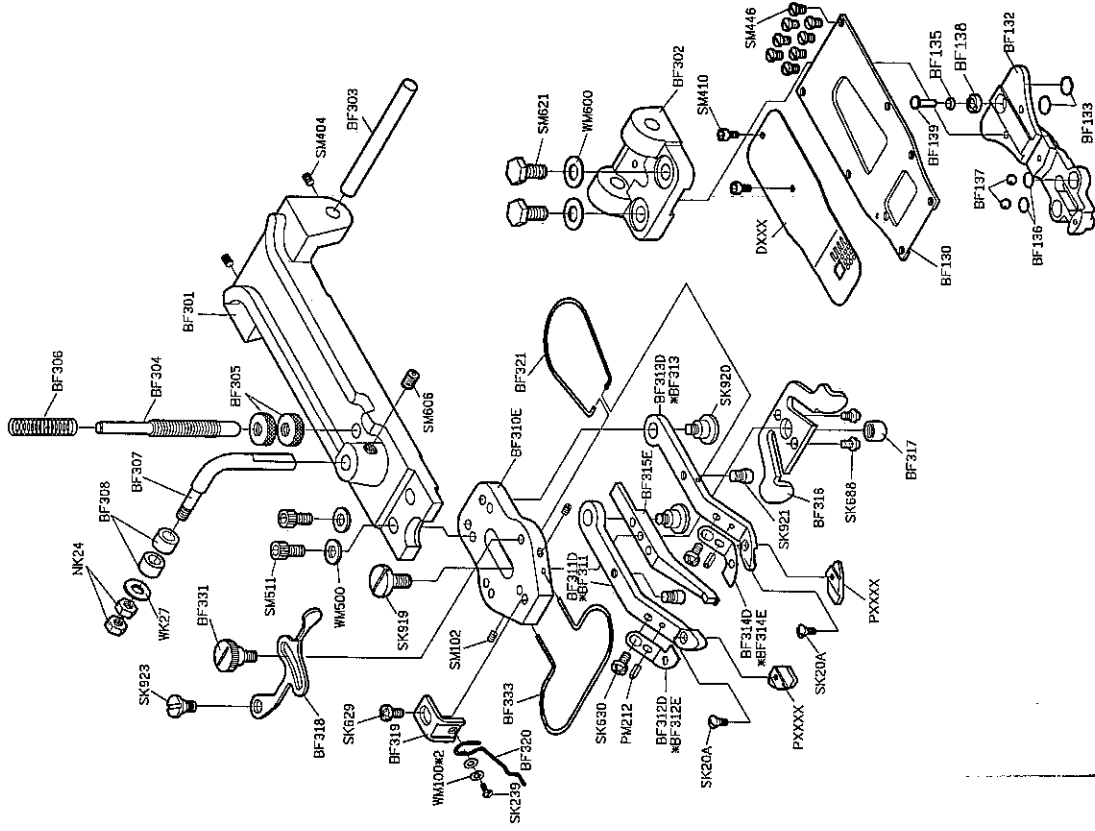

SIRUBA®

銀箭牌工業用縫紉機
INDUSTRIAL SEWING MACHINE

PK533

零件圖 PARTS LIST

CE

 高林股份有限公司
KAULIN MFG. CO., LTD.

機型 MODEL	規格 SUB-CLASS	針板 NEEDLE PLATE	送料具 FEED DOG	左押具 PRESSER FOOT	右押具 PRESSER FOOT	押具彈簧 PRESSER FOOT SPRING	梭座外蓋 LARGE SHUTTLE HOOK	挑線彈簧 THREAD TAKE-UP SPRING	梭座 SHUTTLE RACE BASE ASSY	梭頭 HOOK ASSY	梭殼 BOBBIN CASE ASSY	梭子 BOBBIN	導線片 THREAD GUIDE	針 NEEDLE											
PK533-LA	薄布料 LIGHT	E140	D534	P533L	P533R	BF306	BC49P	BA145	BC44	G181	G207	G306	BC128Q	TQ*1 #12											
PK533-L1A																									
PK533-M1A	中厚布料 MEDIUM	E141	D534	P534L	P534R	BF126D	BC49P	BA515	BC44	G182	G208	G311	BC128	TQ*1 #16											
PK533-M2A			P534PL	P534PR																					
PK533-M3A			P534QL	P534QR																					
PK533-M1B				D535	P535														DP*5 #16						
PK533-M2B		E137	D536		P536																				
PK533-LC	薄布料 LIGHT	E139				BF126D	BC49P	BA145	BC44	G181	G207	G306	BC128	DP*5 #9											
PK533-MC	中厚布料 MEDIUM	E137	D537	P537L	P537R													DP*5 #16							
PK533-HC	厚布料 HEAVY	E138	(D537P)	(P537PL)	(P537PR)		BC49Q	BA515	BC44P	G182	G208	G311	BC128	DP*17 NY#19											
PK533-LD	薄布料 LIGHT	E139	D530	P530L	P530R	BF126D	BC49P	BA145	BC44	G181	G207	G306	BC128	DP*5 #9											
PK533-M1D	中厚布料 MEDIUM	E137	D530P	P530L	P530R																				
PK533-M2D				P531L	P531R																				
PK533-M3D				D531P	P531PL										P531PR										
PK533-M4D				D531Q	P531QL										P531QR										
PK533-M5D				D531R	P531RL	P531RR																			
PK533-H1D	厚布料 HEAVY	E138	D532	P532L	P532R	BF126D	BC49Q	BA515	BC44P	G182	G208	G311	BC128	DP*17 NY#19											
PK533-H2D				D532P	P532PL										P532PR										

規格件表/CONVERSION CHART

FOR PK533A/PK533B/PK533C/PK533D

FOR PK533B/PK533C/PK533D

FOR PK533C	BF375
FOR PK533B	BF349

FOR PK533A
*FOR PK533 L1A

PARTS LIST FOR BF GROUP

FOR PK533B

PARTS LIST FOR BF GROUP