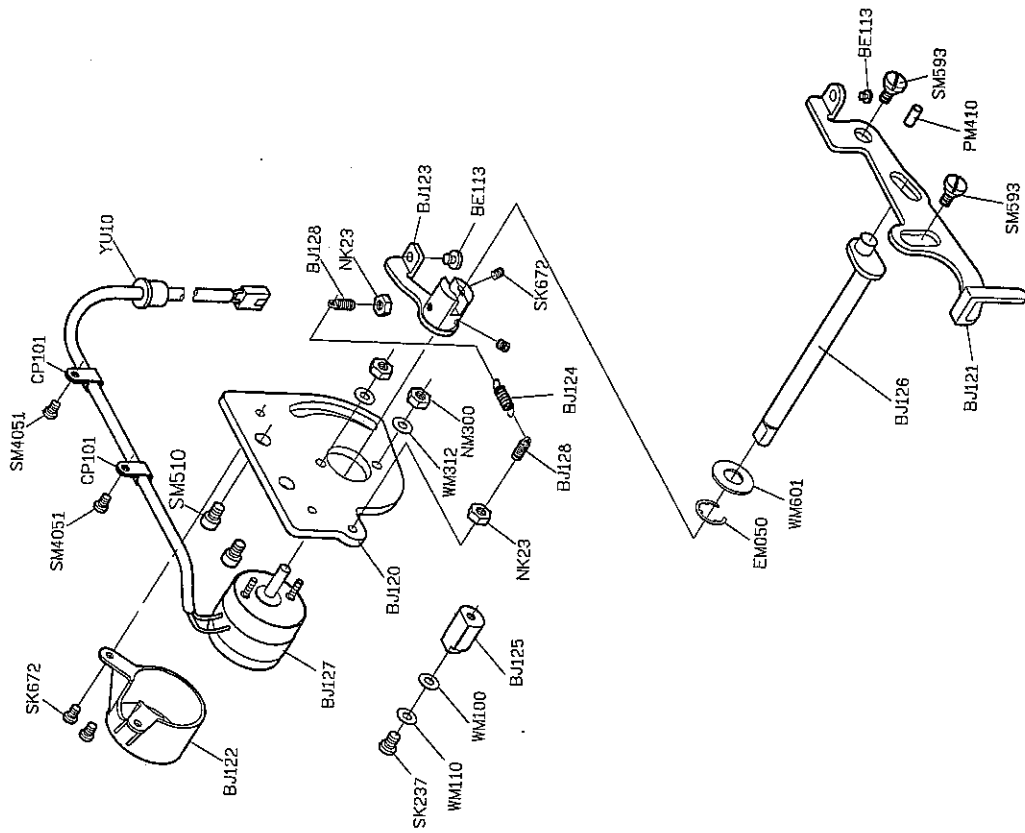

FOR PK533A/PK533B/PK533C/PK533D