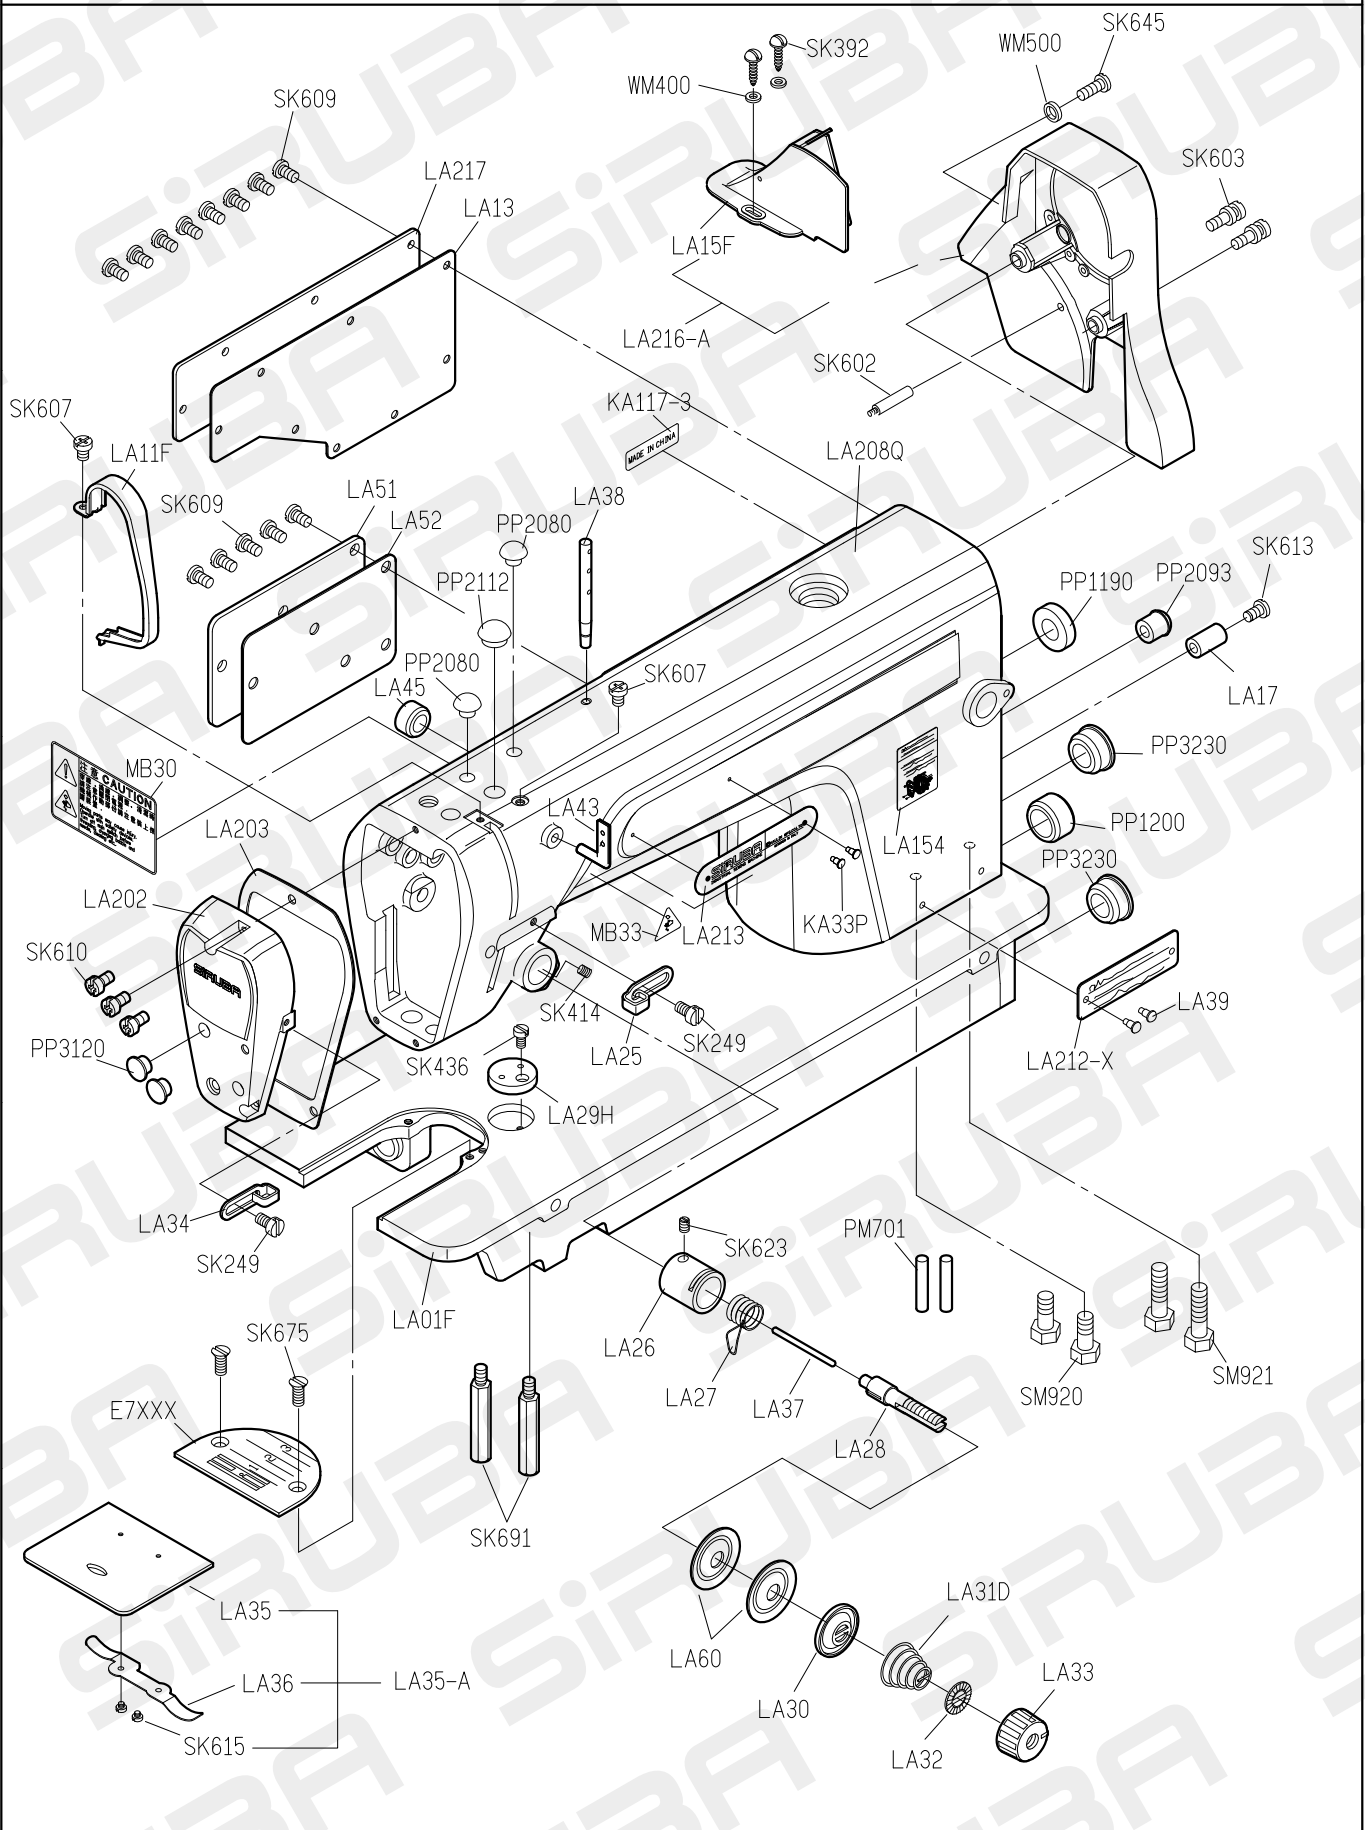

L918-DM1 基本型 / CONVERSION CHART

	MODEL		SUB-CLASS		NEEDLE PLATE		FEED DOG		PRESSER FOOT		HOOK ASM		BOBBIN CASE ASM		BOBBIN		NEEDLE
L818F-DM1	機 型	半無油式 中厚布料	規 格	E704	針 板	D701	送 具	P701	押 具	G111	梭 頭	G201	梭 殼	G301	梭 子	DBX1#14	針 號
L818F-DM1A				E704D		D702		P701		G111		G201		G301		DBX1#14	

09.11.20

PARTS LIST FOR LA GROUP 系列圖 1

PARTS LIST

FOR LB GROUP

系列圖

1