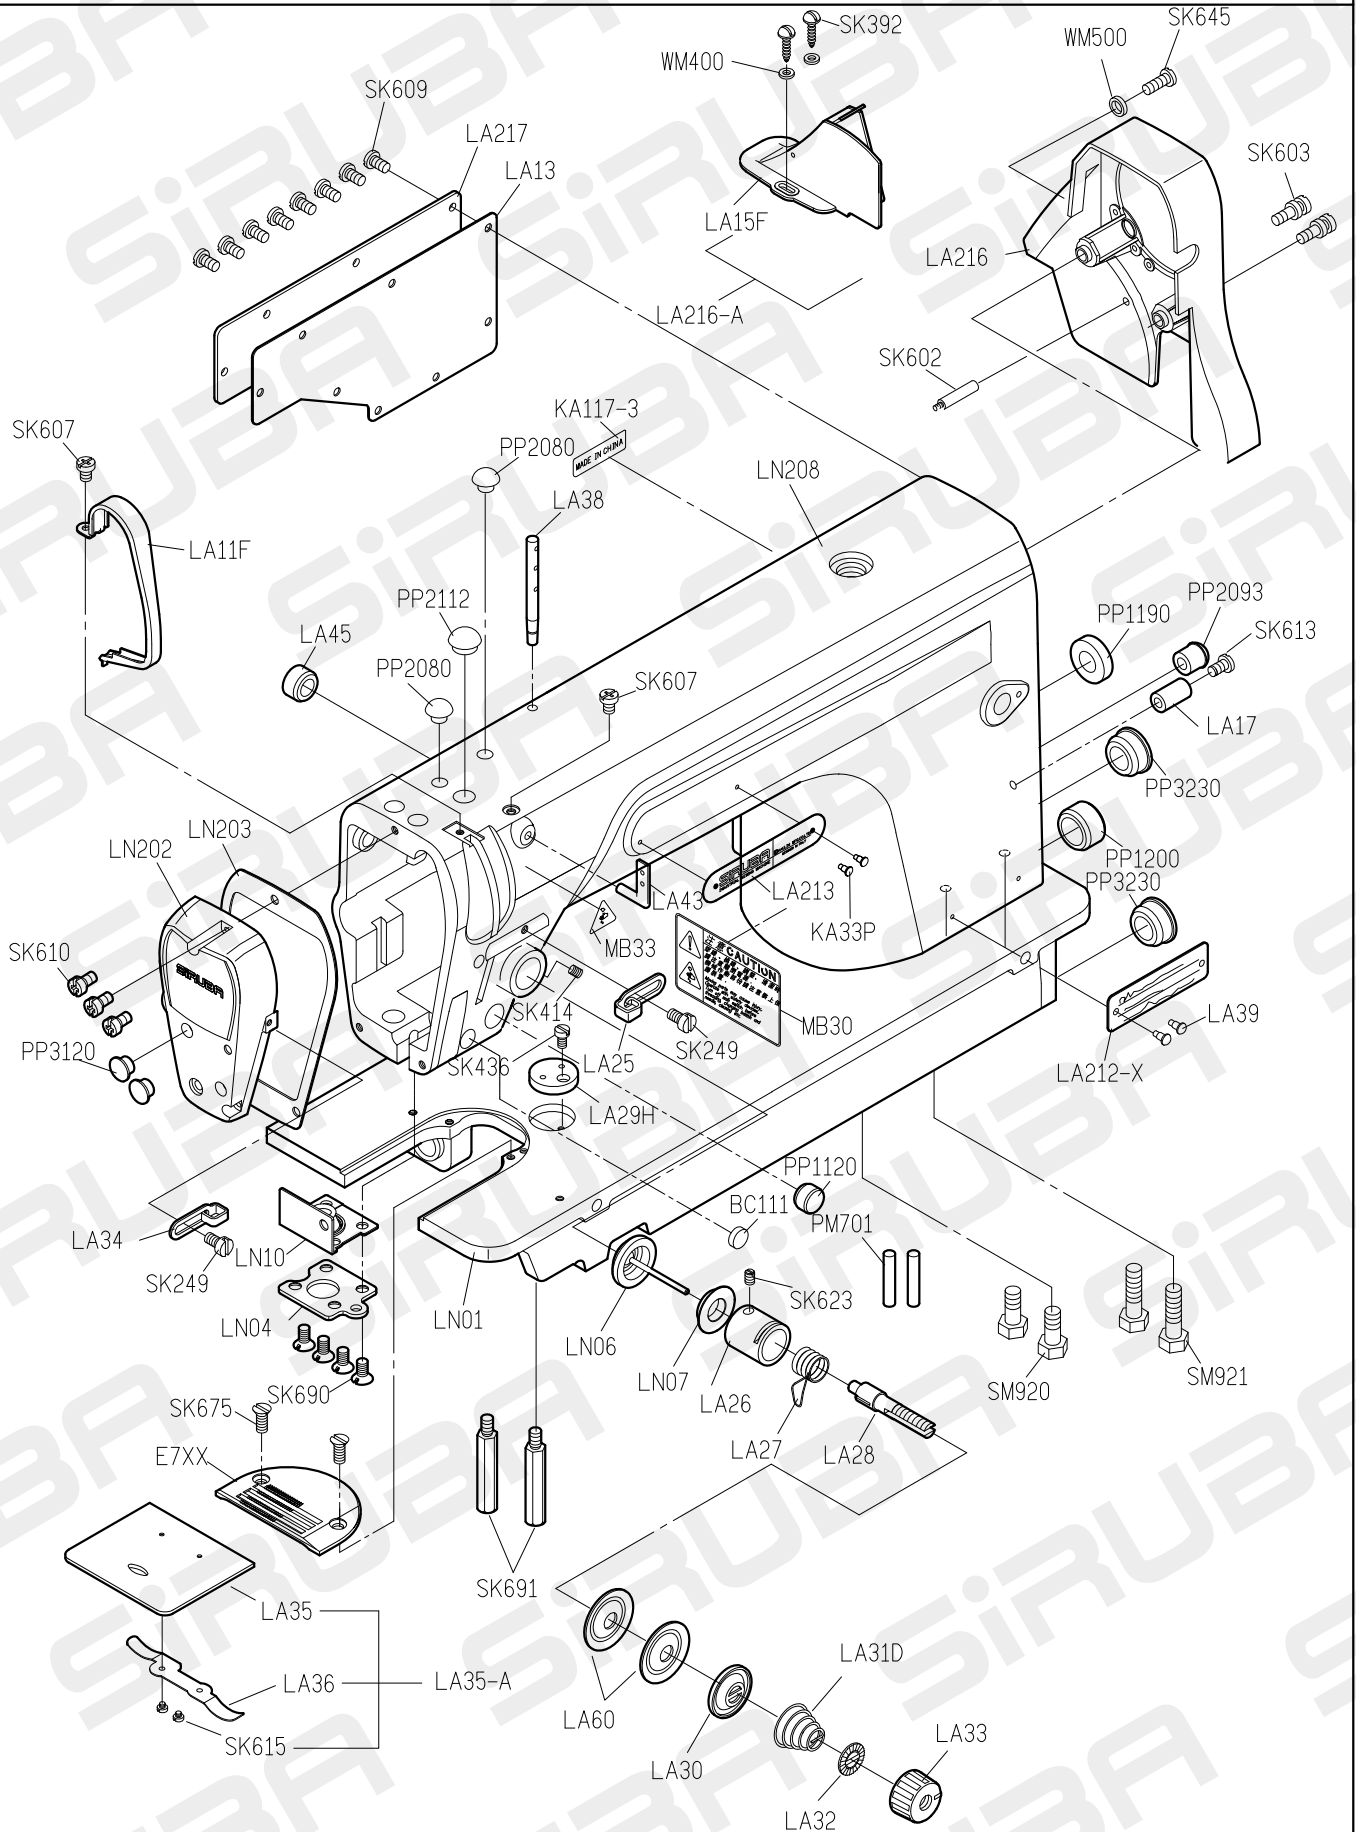

L918-NF 基本型 / CONVERSION CHART

MODEL	SUB-CLASS	NEEDLE PLATE	FEED DOG	PRESSER FOOT	HOOK ASM	BOBBIN CASE ASM	BOBBIN	NEEDLE
機 型	規 格	針 板	送 具	押 具	梭 頭	梭 殼	梭 子	針 號
L918-NM1	薄至中厚布料	E706	D704	P708	G123	G201	G301	DBX1#14
L918-NH1	中厚至厚布料	E707	D714	P714	G124	G201	G301	DBX1#22

09.11.20

PARTS LIST FOR LA GROUP 系列圖 1

PARTS LIST

FOR LB GROUP

系列圖

1